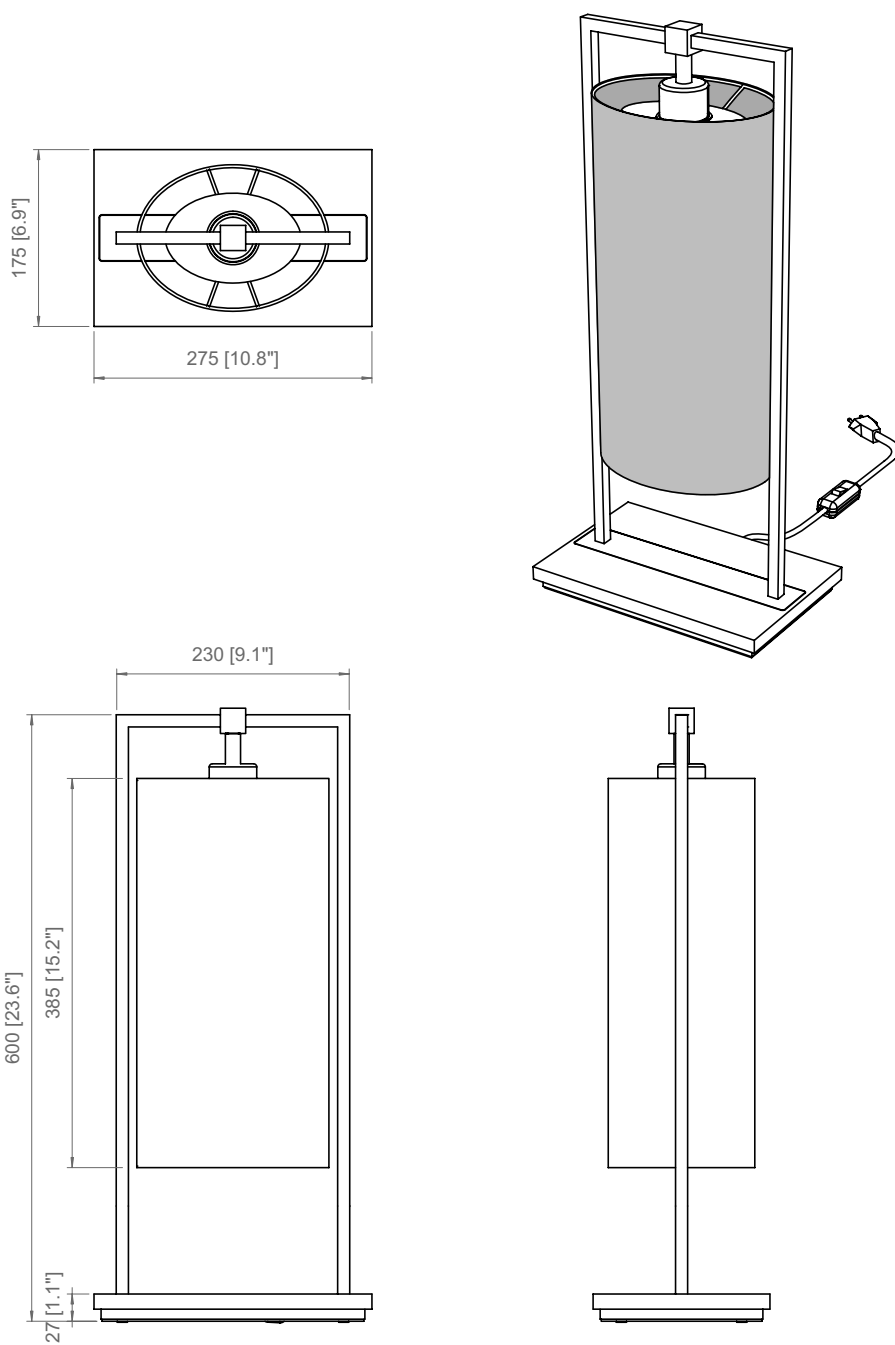

IMBALLI / PACKAGING

Box 1

L: 340 mm / 13.4"

P: 260 mm / 10.2"

H: 690 mm / 27.1"

Peso / weight: 3.5 kg / 8.8 lbs