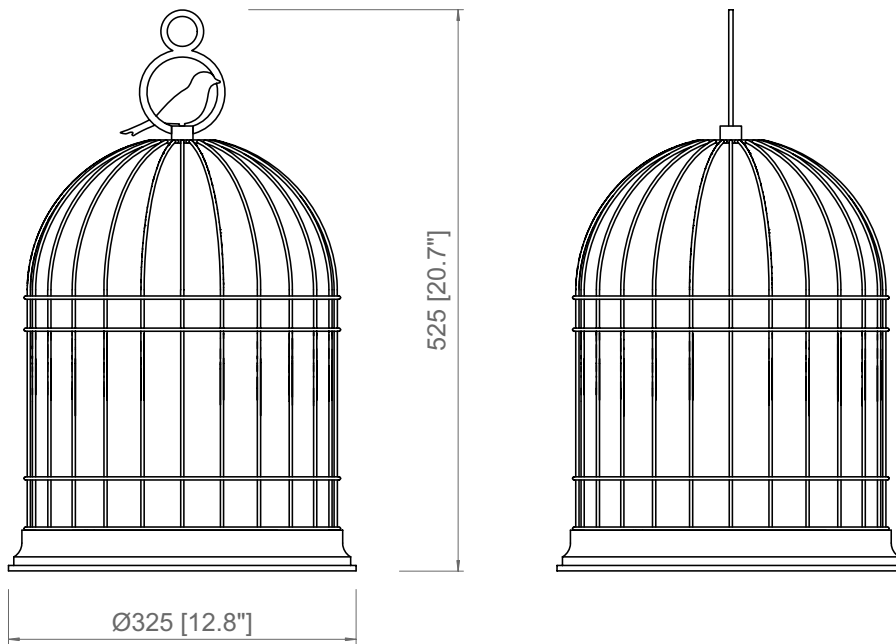

PRODOTTO / PRODUCT   **IMBALLI / PACKAGING**

Peso-Weight
4 kg / 8.8 lbs

Box 1
L: 400 mm / 15.8"
P-W: 400 mm / 15.8"
H: 600 mm / 23.6"
Peso-Weight: 5 kg / 11 lbs