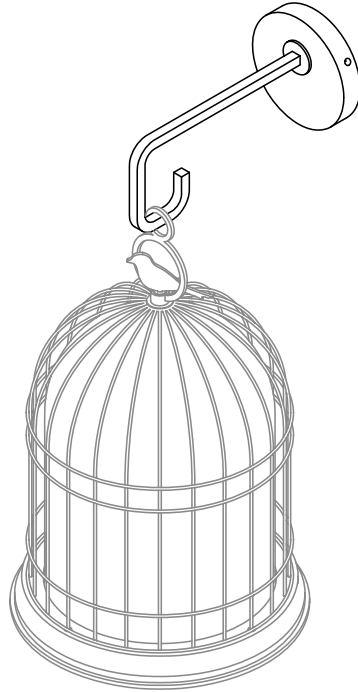

Freedom

Massimiliano Raggi

FREEDOM

Freedom riproduce la forma di una gabbietta. "Freedom" in inglese significa libertà e il suo segno di riconoscimento è costituito da un uccellino metallico posto grazie ad una calamita al di fuori della gabbietta stessa, proprio ad indicare la libertà da ogni costrizione. Lampada da esterno IP65, è disponibile nella versione cablata o a batteria. Completa l'offerta una serie di accessori laccati neri che ampliano le possibilità di utilizzo della lampada Freedom.

Freedom reproduces the shape of a cage. Its sign of recognition consists of a metallic bird placed outside the cage with a magnet, in order to symbolize freedom from any constraint. An IP65 outdoor lamp, it is available in the wired or battery version. The offer is completed by a series of black lacquered accessories which expand the possibilities of using the lamp.

H: 600 mm / 23.6"

Peso-Weight: 5 kg / 11 lbs

PRODOTTO / PRODUCT **IMBALLI / PACKAGING**

Peso-Weight

1 kg / 2.2 lbs

Box 1

L: 270 mm / 10.6"

P-W: 270 mm / 10.6"

H: 290 mm / 11.4"

Peso-Weight: 1.5 kg / 3.3 lbs

PRODOTTO / PRODUCT **IMBALLI / PACKAGING**

Peso-Weight	Box 1	Box 2
14 kg / 30.9 lbs	L: 440 mm / 17.3"	L: 430 mm / 16.9"
	P-W: 230 mm / 9"	P-W: 430 mm / 16.9"
	H: 1650 mm / 64.9"	H: 170 mm / 6.7"
	Peso-WEIGHT: 6 kg / 13.2 lbs	Peso-Weight: 11 kg / 24.2 lbs