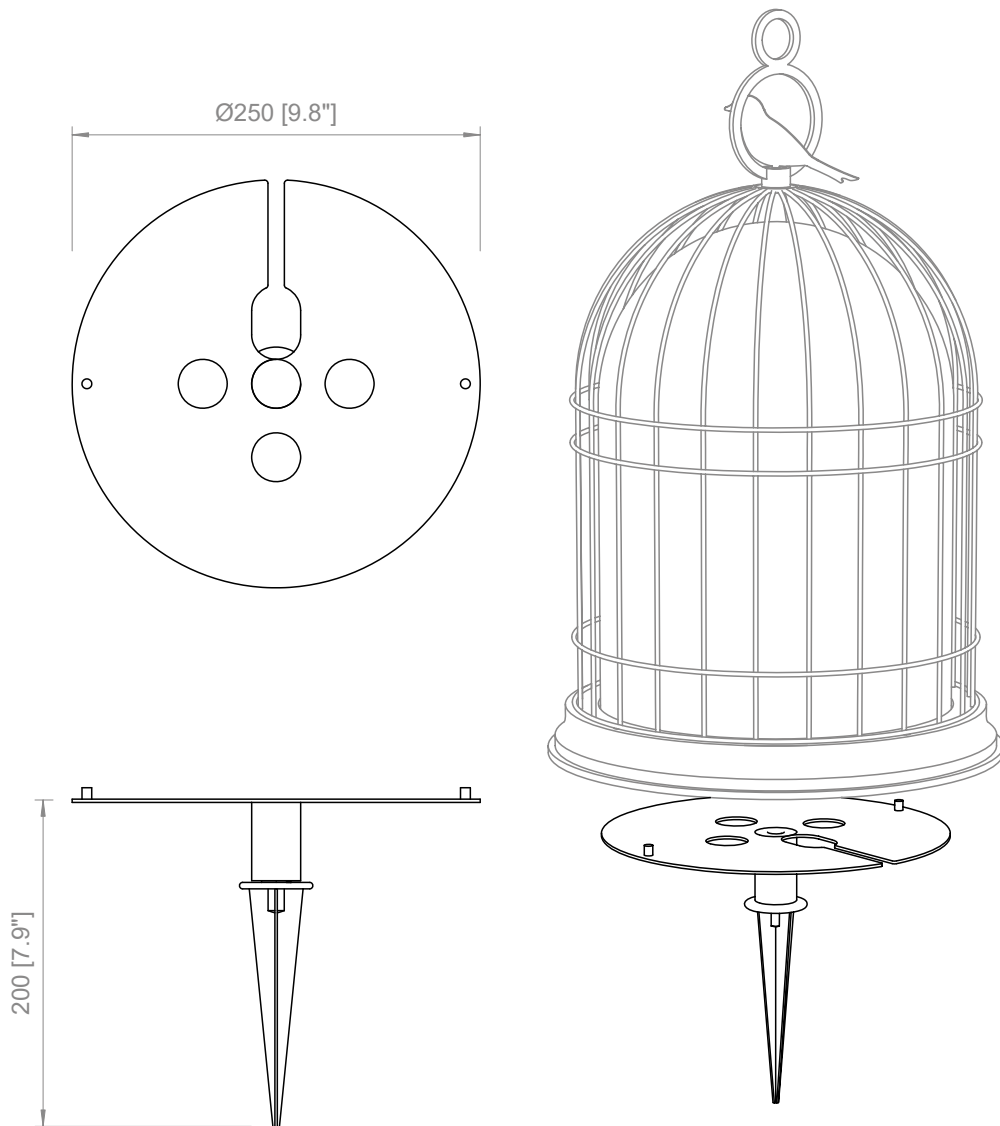

Freedom

Massimiliano Raggi

FREEDOM

Freedom riproduce la forma di una gabbietta. "Freedom" in inglese significa libertà e il suo segno di riconoscimento è costituito da un uccellino metallico posto grazie ad una calamita al di fuori della gabbietta stessa, proprio ad indicare la libertà da ogni costrizione. Lampada da esterno IP65, è disponibile nella versione cablata o a batteria. Completa l'offerta una serie di accessori laccati neri che ampliano le possibilità di utilizzo della lampada Freedom.

Freedom reproduces the shape of a cage. Its sign of recognition consists of a metallic bird placed outside the cage with a magnet, in order to symbolize freedom from any constraint. An IP65 outdoor lamp, it is available in the wired or battery version. The offer is completed by a series of black lacquered accessories which expand the possibilities of using the lamp.

Peso-Weight
4 kg / 8.8 lbs

Box 1
L: 400 mm / 15.8"
P-W: 400 mm / 15.8"
H: 600 mm / 23.6"
Peso-Weight: 5 kg / 11 lbs

PRODOTTO / PRODUCT IMBALLI / PACKAGING

Peso-Weight

4 kg / 8.8 lbs

Box 1

L: 400 mm / 15.8"

P-W: 400 mm / 15.8"

H: 600 mm / 23.6"

Peso-Weight: 5 kg / 11 lbs

PRODOTTO / PRODUCT **IMBALLI / PACKAGING**

Peso-Weight

1 kg / 2.2 lbs

Box 1

L: 270 mm / 10.6"

P-W: 270 mm / 10.6"