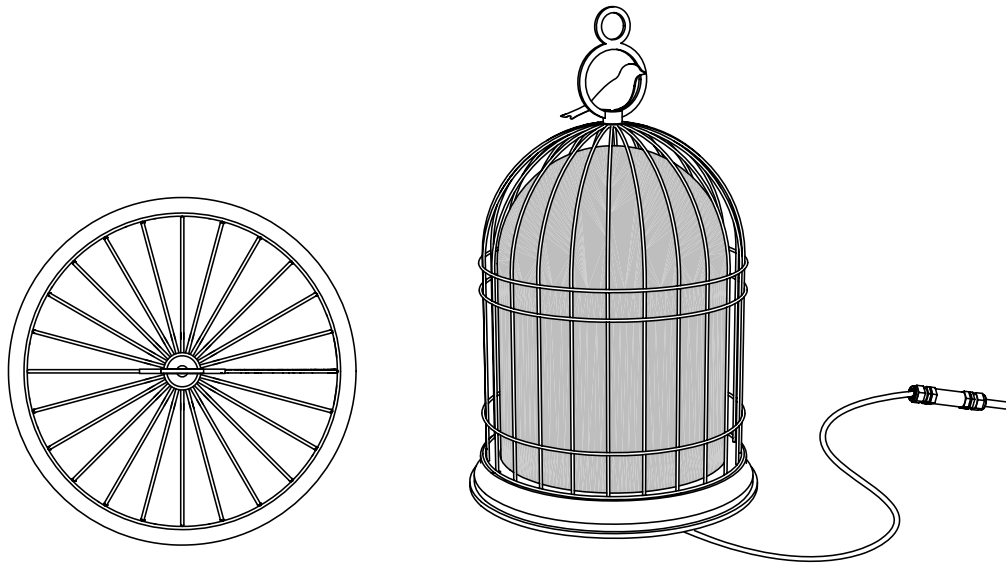

PRODOTTO / PRODUCT   **IMBALLI / PACKAGING**

Peso-Weight
4 kg / 8.8 lbs

Box 1
L: 400 mm / 15.8"
P-W: 400 mm / 15.8"
H: 600 mm / 23.6"
Peso-Weight: 5 kg / 11 lbs