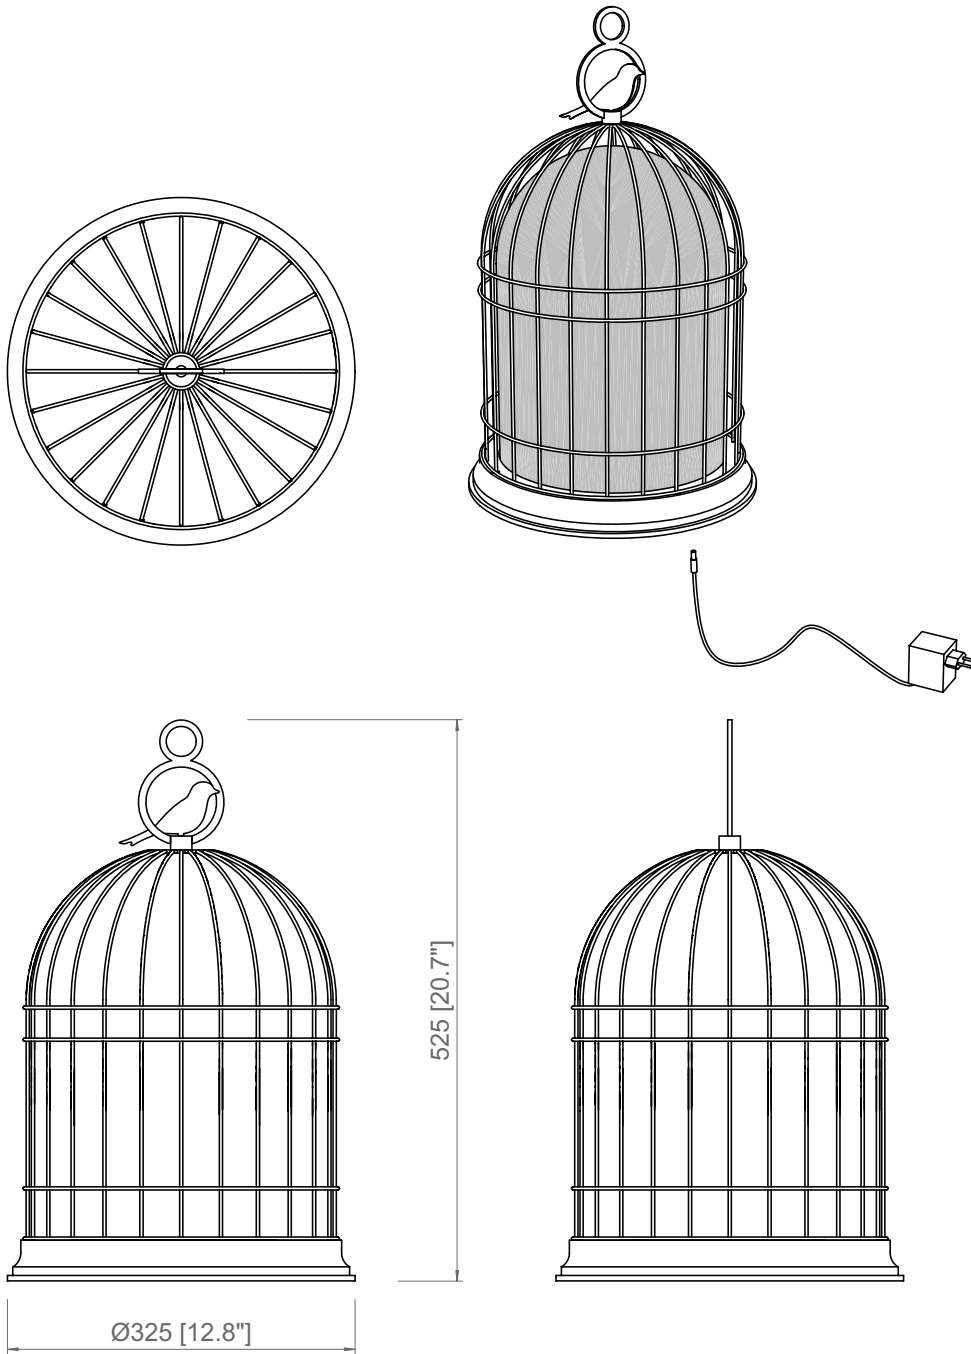

PRODOTTO / PRODUCT   IMBALLI / PACKAGING

Peso-Weight

4 kg / 8.8 lbs

Box 1

L: 400 mm / 15.8"

P-W: 400 mm / 15.8"

H: 600 mm / 23.6"

Peso-Weight: 5 kg / 11 lbs