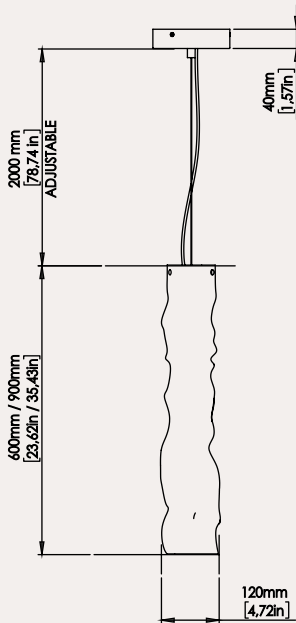

LIGHT SOURCE / FONTE LUMINOSA

220-240V · 110V

VERTICAL H.600 / VERTICALE H.600
1x16.2 W Custom strip LED · 2356 Lm
3000 K · CRI >90

VERTICAL H.900 / VERTICALE H.900
1x25.2 W Custom strip LED · 3625 Lm
3000 K · CRI >90

 dual satin polycarbonate
policarbonato bisatinato

ROPE · CABLE / CORDA · CAVO

2000mm [78.7"] standard

 white/grey colour fabric
corda tessuto color bianco/grigio

 transparent steel
acciaio trasparente

extra cable / cavo extra

 transparent steel
acciaio trasparente

extra cable / cavo extra

up to 5000 mm [196.8"] on demand / fino a 5000 mm [196.8"] su richiesta
up to 10000 mm [393.7"] on demand / fino a 10000 mm [393.7"] su richiesta