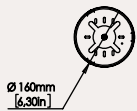

VERTICAL SUSPENSION H.600 / H.900

LIGHT EFFECT / EFFETTO LUMINOSO

LIGHT SOURCE / FONTE LUMINOSA

220-240V · 110V

VERTICAL H.600 / VERTICALE H.600
1x16.2 W Custom strip LED · 2356 Lm
3000 K · CRI >90

VERTICAL H.900 / VERTICALE H.900
1x25.2 W Custom strip LED · 3625 Lm
3000 K · CRI >90

DIMMING / DIMMERAZIONE

phase cut (Triac) / taglio di fase (Triac)
1-10V · DALI on demand / 1-10V · DALI su richiesta

FINISHES / FINITURE

canopy / rosone

matt white lacquered
laccato bianco opaco

diffuser / diffusore

dual satin polycarbonate
policarbonato bisatinato

ROPE · CABLE / CORDA · CAVO

2000mm [78.7"] standard

white/grey colour fabric
corda tessuto color bianco/grigio

transparent steel
acciaio trasparente

extra cable / cavo extra

up to 5000 mm [196.8"] on demand / fino a 5000 mm [196.8"] su richiesta
up to 10000 mm [393.7"] on demand / fino a 10000 mm [393.7"] su richiesta