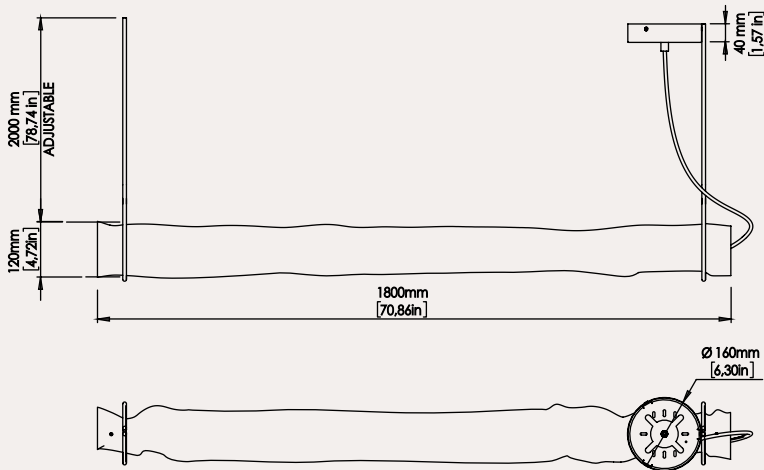

 dual satin polycarbonate
policarbonato bisatinato

ROPE · CABLE / CORDA · CAVO

2000mm [78.7"] standard

 white/grey colour fabric
corda tessuto color bianco/grigio

 transparent steel
acciaio trasparente

extra cable / cavo extra

up to 5000 mm [196.8"] on demand / fino a 5000 mm [196.8"] su richiesta
up to 10000 mm [393.7"] on demand / fino a 10000 mm [393.7"] su richiesta

HORIZONTAL SUSPENSION L.1800

LIGHT EFFECT / EFFETTO LUMINOSO

 transparent steel
acciaio trasparente

extra cable / cavo extra

up to 5000 mm [196.8"] on demand / fino a 5000 mm [196.8"] su richiesta
up to 10000 mm [393.7"] on demand / fino a 10000 mm [393.7"] su richiesta