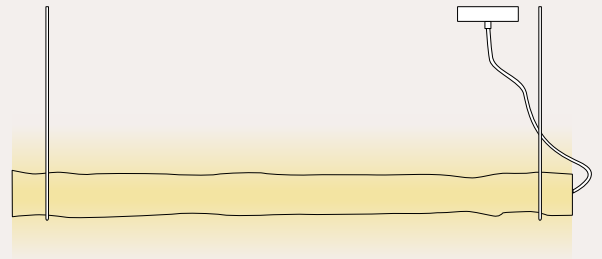

LIGHT EFFECT / EFFETTO LUMINOSO

LIGHT SOURCE / FONTE LUMINOSA

220-240V · 110V
HORIZONTAL L.1800 / ORIZZONTALE L.1800
1x52 W Custom strip LED · 7431 Lm
3000 K · CRI >90

DIMMING / DIMMERAZIONE

phase cut (Triac) / taglio di fase (Triac)
1-10V · DALI on demand / 1-10V · DALI su richiesta

FINISHES / FINITURE

canopy / rosone

matt white lacquered
laccato bianco opaco

diffuser / diffusore

dual satin polycarbonate
policarbonato bisatinato

ROPE · CABLE / CORDA · CAVO

2000mm [78.7"] standard

white/grey colour fabric
corda tessuto color bianco/grigio

transparent steel
acciaio trasparente

extra cable / cavo extra

up to 5000 mm [196.8"] on demand / fino a 5000 mm [196.8"] su richiesta
up to 10000 mm [393.7"] on demand / fino a 10000 mm [393.7"] su richiesta