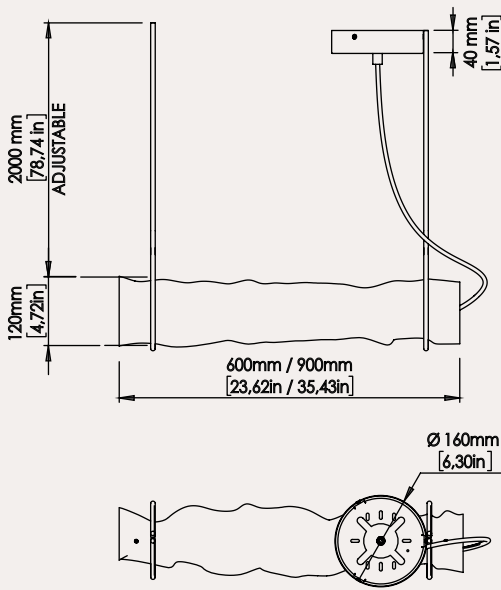

 dual satin polycarbonate
policarbonato bisatinato

ROPE · CABLE / CORDA · CAVO

2000mm [78.7"] standard

 white/grey colour fabric
corda tessuto color bianco/grigio

 transparent steel
acciaio trasparente

extra cable / cavo extra

up to 5000 mm [196.8"] on demand / fino a 5000 mm [196.8"] su richiesta
up to 10000 mm [393.7"] on demand / fino a 10000 mm [393.7"] su richiesta

HORIZONTAL SUSPENSION L.600 / L.900

LIGHT EFFECT / EFFETTO LUMINOSO

 transparent steel
acciaio trasparente

extra cable / cavo extra

up to 5000 mm [196.8"] on demand / fino a 5000 mm [196.8"] su richiesta
up to 10000 mm [393.7"] on demand / fino a 10000 mm [393.7"] su richiesta