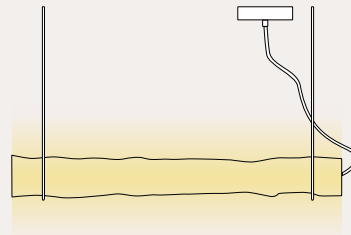

LIGHT EFFECT / EFFETTO LUMINOSO

LIGHT SOURCE / FONTE LUMINOSA

220-240V · 110V

HORIZONTAL L.600 / ORIZZONTALE L.600

1x16.2 W Custom strip LED · 2356 Lm
3000 K · CRI >90

HORIZONTAL L.900 / ORIZZONTALE L.900

1x25.2 W Custom strip LED · 3625 Lm
3000 K · CRI >90

DIMMING / DIMMERAZIONE

phase cut (Triac) / taglio di fase (Triac)
1-10V · DALI on demand / 1-10V · DALI su richiesta

FINISHES / FINITURE

canopy / rosone

matt white lacquered
laccato bianco opaco

diffuser / diffusore

dual satin polycarbonate
policarbonato bisatinato

ROPE · CABLE / CORDA · CAVO

2000mm [78.7"] standard

white/grey colour fabric
corda tessuto color bianco/grigio

transparent steel
acciaio trasparente

extra cable / cavo extra

up to 5000 mm [196.8"] on demand / fino a 5000 mm [196.8"] su richiesta
up to 10000 mm [393.7"] on demand / fino a 10000 mm [393.7"] su richiesta