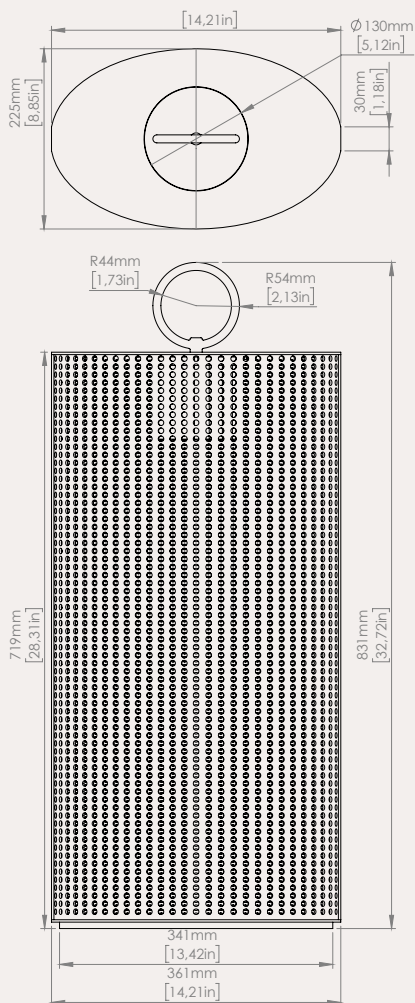

diffuser / diffusore

Vienna straw resin effect
resina effetto paglia di Vienna

PRODUCT WEIGHT / PESO PRODOTTO

PACKAGING / IMBALLI

BOX 1

length / lunghezza
width / larghezza
height / altezza

weight / peso

FLOOR BATTERY LARGE