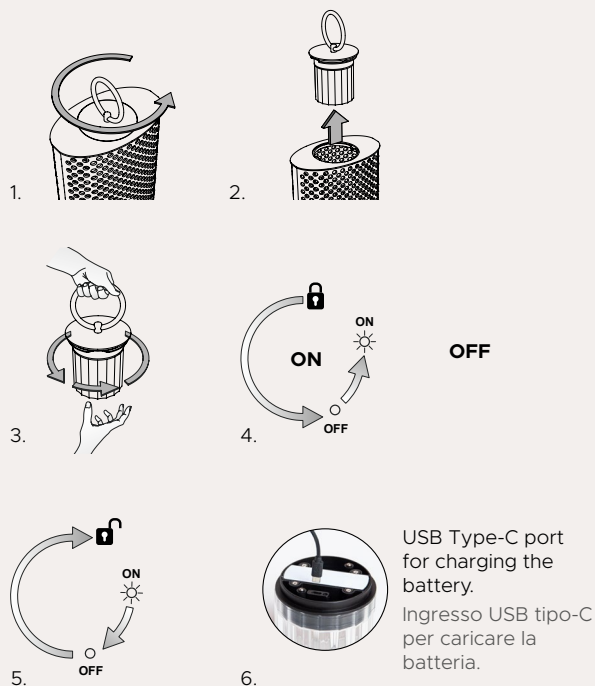

ON - OFF SWITCHING / ACCENSIONE / SPEGNIMENTO