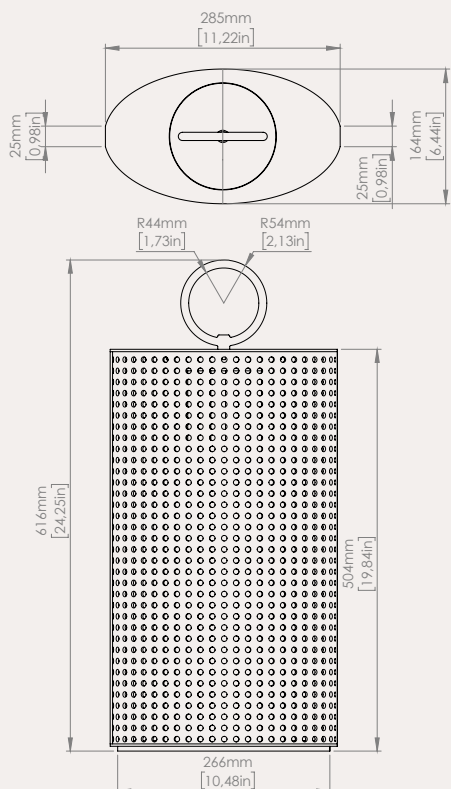

FLOOR BATTERY MEDIUM