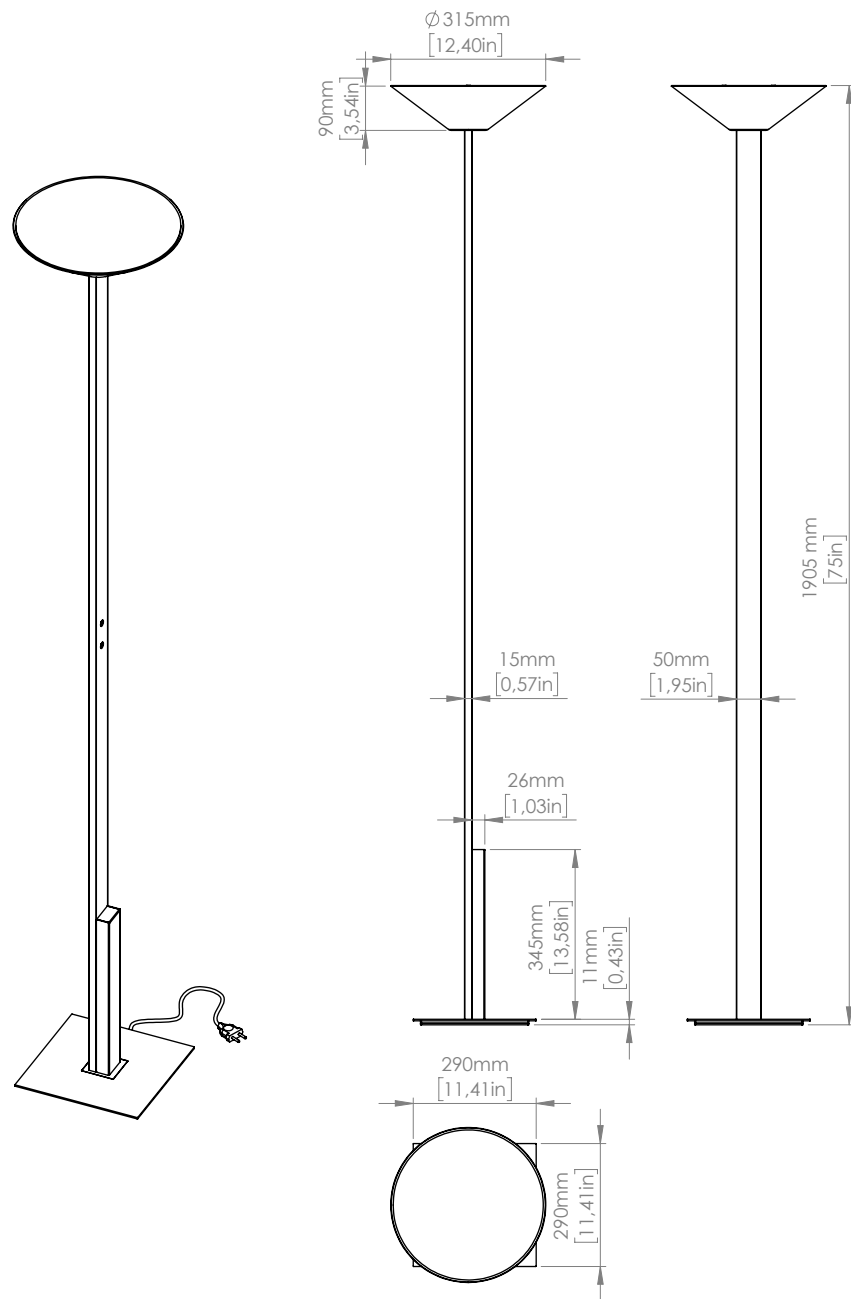

Fly fl

Massimiliano Raggi

FLOOR

LONG

TORCH

Dalla forza espressiva decisa, il suo segno grafico diventa una scultura che illumina e delizia. Fly è una lampada versatile che può essere utilizzata in diversi ambienti della casa, oppure in ambito commerciale e hospitality. Fly è proposta nella versione da terra in due diverse altezze: Fly Floor, 190 cm; Fly Long, 250 cm. Entrambe le versioni prevedono una doppia emissione luminosa, diretta e indiretta. Oltre alle versioni Floor e Long, Fly Torch prevede una doppia emissione luminosa, sopra e dietro, indiretta. In tutte e tre le versioni la luce può essere dimmerata grazie al doppio controllo touch laterale a bordo.

A decisive statement, this lighting bar emits a line of brightness that illuminates and delights. Fly is a versatile lamp that can be used in different rooms of the house, or in the commercial and hospitality sectors. Fly is offered in floor version in two different heights: Fly Floor, 190 cm; Fly Long, 250 cm. Both versions provide double light emission, direct and indirect. In addition to the Floor and Long versions, Fly Torch provides a double light output, above and behind, indirect. In all three versions the light can be dimmed thanks to the double side touch control on board. In all three versions the light can be dimmed thanks to the double side touch control on board.

Back:

1 x 38W
Strip LED
2.700 K; CRI: >90
IP20

FLY FL LONG
DOUBLE EMISSION

Upper:

1 x 34.5W
Strip LED
2.700 K; CRI: >90
IP20

Back:

1 x 49W
Strip LED
2.700 K; CRI: >90
IP20

FLY FL TORCH
DOUBLE EMISSION

Upper:

1 x 45W
Board LED
2.700 K; CRI: >90
IP20

Back:

1 x 25W
Strip LED
2.700 K; CRI: >90
IP20

FL - LONG
Dimmable front and back, double dimmable switch on board

TORCH
Dimmable vertical back and upper, double dimmable switch on board