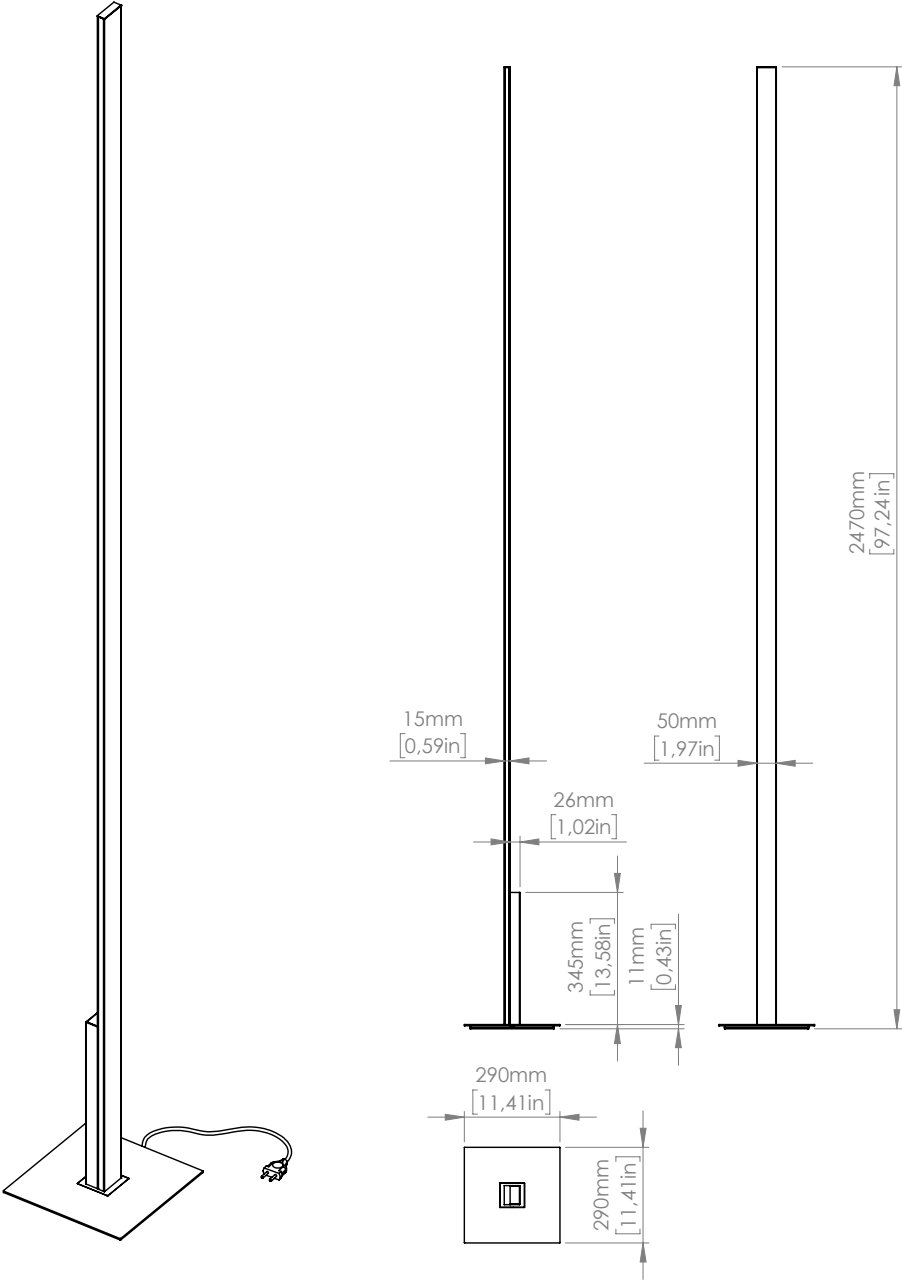

Fly fl

Massimiliano Raggi

FLOOR

LONG

TORCH

Dalla forza espressiva decisa, il suo segno grafico diventa una scultura che illumina e delizia. Fly è una lampada versatile che può essere utilizzata in diversi ambienti della casa, oppure in ambito commerciale e hospitality. Fly è proposta nella versione da terra in due diverse altezze: Fly Floor, 190 cm; Fly Long, 250 cm. Entrambe le versioni prevedono una doppia emissione luminosa, diretta e indiretta. Oltre alle versioni Floor e Long, Fly Torch prevede una doppia emissione luminosa, sopra e dietro, indiretta. In tutte e tre le versioni la luce può essere dimmerata grazie al doppio controllo touch laterale a bordo.

A decisive statement, this lighting bar emits a line of brightness that illuminates and delights. Fly is a versatile lamp that can be used in different rooms of the house, or in the commercial and hospitality sectors. Fly is offered in floor version in two different heights: Fly Floor, 190 cm; Fly Long, 250 cm. Both versions provide double light emission, direct and indirect. In addition to the Floor and Long versions, Fly Torch provides a double light output, above and behind, indirect. In all three versions the light can be dimmed thanks to the double side touch control on board. In all three versions the light can be dimmed thanks to the double side touch control on board.

Back:

1 x 38W
Strip LED
2.700 K; CRI: >90
IP20

FLY FL LONG
DOUBLE EMISSION

Upper:

1 x 34.5W
Strip LED
2.700 K; CRI: >90
IP20

Back:

1 x 49W
Strip LED
2.700 K; CRI: >90
IP20

FLY FL TORCH
DOUBLE EMISSION

Upper:

1 x 45W
Board LED
2.700 K; CRI: >90
IP20

Back:

1 x 25W
Strip LED
2.700 K; CRI: >90
IP20

FL - LONG
Dimmable front and back, double dimmable switch on board

TORCH
Dimmable vertical back and upper, double dimmable switch on board