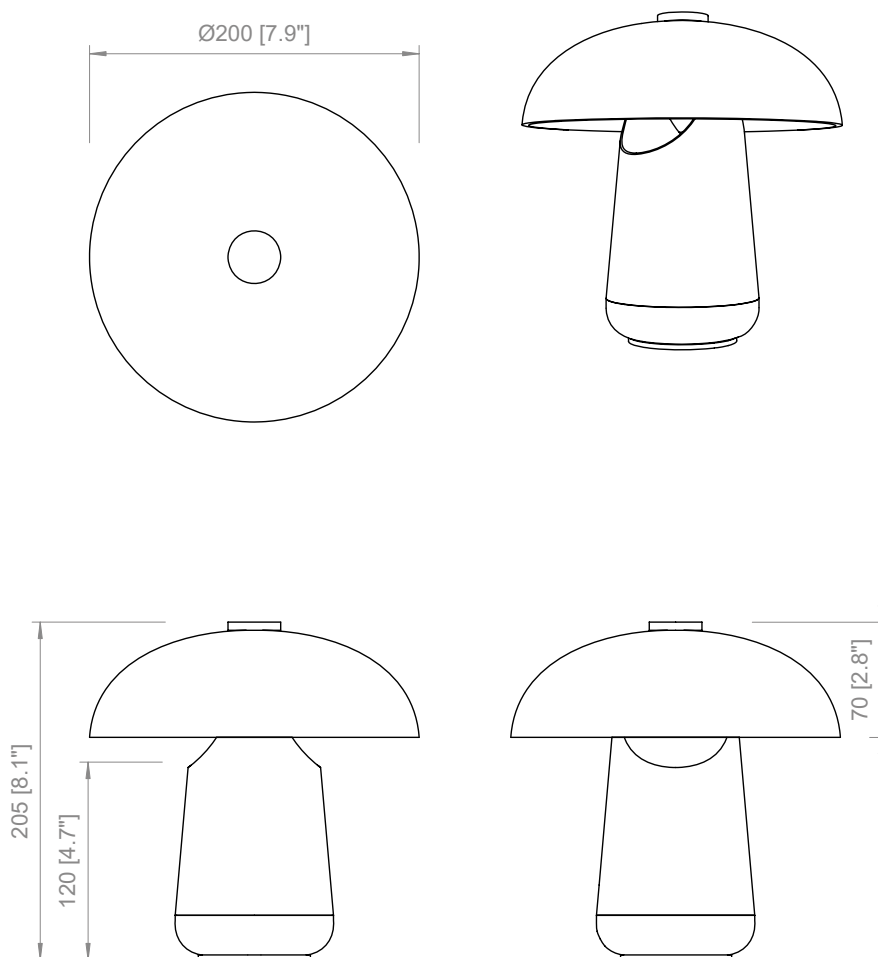

1 x 3.5W  
LED module  
Light emission: 550 Lm  
2.800 K; CRI: >90

*Dimmable, two intensity levels*

**IMBALLI / PACKAGING**

**Box 1**

L: 260 mm / 10.2"

P: 260 mm / 10.2"

H: 300 mm / 11.8"

Peso: 2 kg / 4.4 lbs