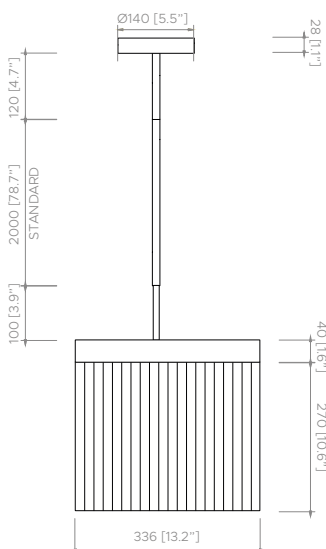

P3

Arcipelago

ARCIPELAGO

LIGHT EFFECT | EFFETTO LUMINOSO

LIGHT SOURCE | FONTE LUMINOSA

220-240V · 110V | 1x12 W Custom LED
1.800 Lm | 2.700 K | CRI >90

CABLE | CAVO

Dark brown fabric | Tessuto marrone testa di moro
H.2000mm [78.7\"]

 Fog blue
Blu nebbia

 Aragosta
Aragosta

Packaging | Imballi

| | |
|-------------------|---------------------------------------|
| ARCIPELAGO | 420x380xh.470mm [16.5"x14.9"xh.18.5"] |
| | 6 kg [13.2 lbs] |