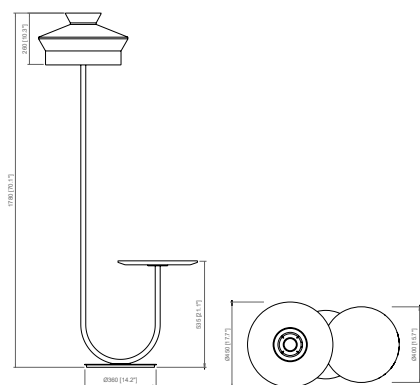

GLASS DIFFUSER | DIFFUSORE IN VETRO

 Transparent
Trasparente

Packaging Imballi	Box 1	Box 2
SUSPENSION XL	755x755xh.450mm [29.7"x29.7"xh.17.7"]	505x475xh.205mm [19.8"x18.7"xh.8"]
	5,5 kg [12.1 lbs]	3,5 kg [7.7 lbs]