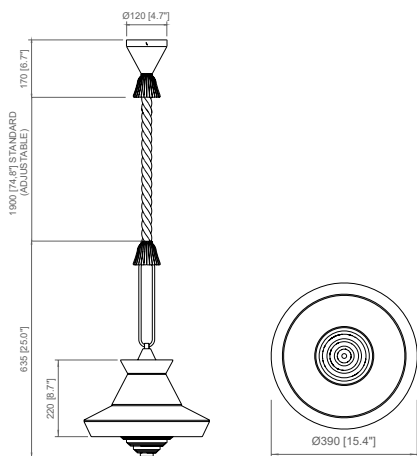

DIMMING | DIMMERAZIONE

Compatible with dimmable LED bulbs  
 Compatibile con lampadine LED dimmerabili

ROPE | CORDA

Moss green or chocolate braided silk  
 Seta intrecciata verde muschio o cioccolato  
 H.1900mm [74.8"]

Packaging   Imballi	Box 1	Box 2
<b>SUSPENSION</b>	420x420xh.250mm [16.5"x16.5"xh.9.8"]	505x475xh.205mm [19.8"x18.7"xh.8"]
	2,5 kg [5.5 lbs]	3,5 kg [7.7 lbs]

CALYPSO SUSPENSION GUADALOUPE

LIGHT EFFECT | EFFETTO LUMINOSO