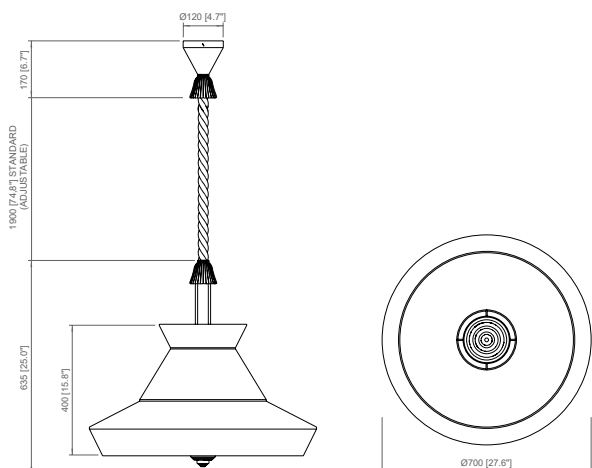

Packaging Imballi	Box 1	Box 2
SUSPENSION XL	755x755xh.450mm [29.7"x29.7"xh.17.7"]	505x475xh.205mm [19.8"x18.7"xh.8"]
	5,5 kg [12.1 lbs]	3,5 kg [7.7 lbs]

CALYPSO SUSPENSION XL GUADALOUPE

LIGHT EFFECT | EFFETTO LUMINOSO