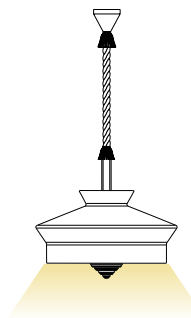

LIGHT EFFECT | EFFETTO LUMINOSO

LIGHT SOURCE | FONTE LUMINOSA

220-240V | 1x14 W E27 LED Light bulb | Lampadina LED

LIGHT SOURCE | FONTE LUMINOSA

110V | 1x14 W E26 LED Light bulb | Lampadina LED

DIMMING | DIMMERAZIONE

Compatible with dimmable LED bulbs
Compatibile con lampadine LED dimmerabili

ROPE | CORDA

Moss green or chocolate braided silk
Seta intrecciata verde muschio o cioccolato
H.1900mm [74.8"]

FINISHES | FINITURE

METAL FRAME | STRUTTURA METALLICA

- Satin brass
  Ottone satinato
- Bronze
  Bronzo

FABRIC SHADE | PARALUME IN TESSUTO

- Yellow

GLASS DIFFUSER | DIFFUSORE IN VETRO

- Transparent
  Trasparente

Packaging | Imballi	Box 1	Box 2
SUSPENSION XL	755x755xh.450mm [29.7"x29.7"xh.17.7"] 5,5 kg [12.1 lbs]	505x475xh.205mm [19.8"x18.7"xh.8"] 3,5 kg [7.7 lbs]