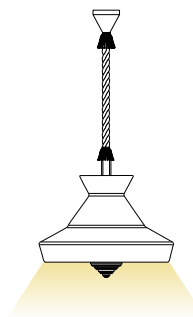

Packaging Imballi	Box 1	Box 2
SUSPENSION XL	755x755xh.450mm [29.7"x29.7"xh.17.7"]	505x475xh.205mm [19.8"x18.7"xh.8"]
	5,5 kg [12.1 lbs]	3,5 kg [7.7 lbs]

CALYPSO SUSPENSION XL GUADALOUPE

LIGHT EFFECT | EFFETTO LUMINOSO