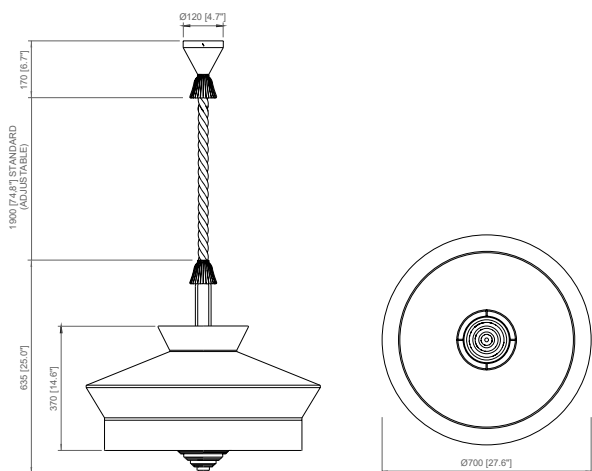

CALYPSO SUSPENSION XL MARTINIQUE