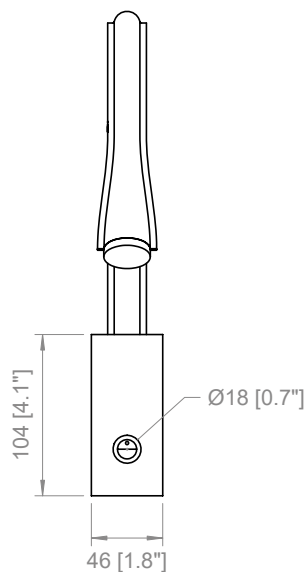

FLEXILED AP - CON O SENZA INTERRUTTORE / WITH OR WITHOUT SWITCH

Con interruttore
With switch