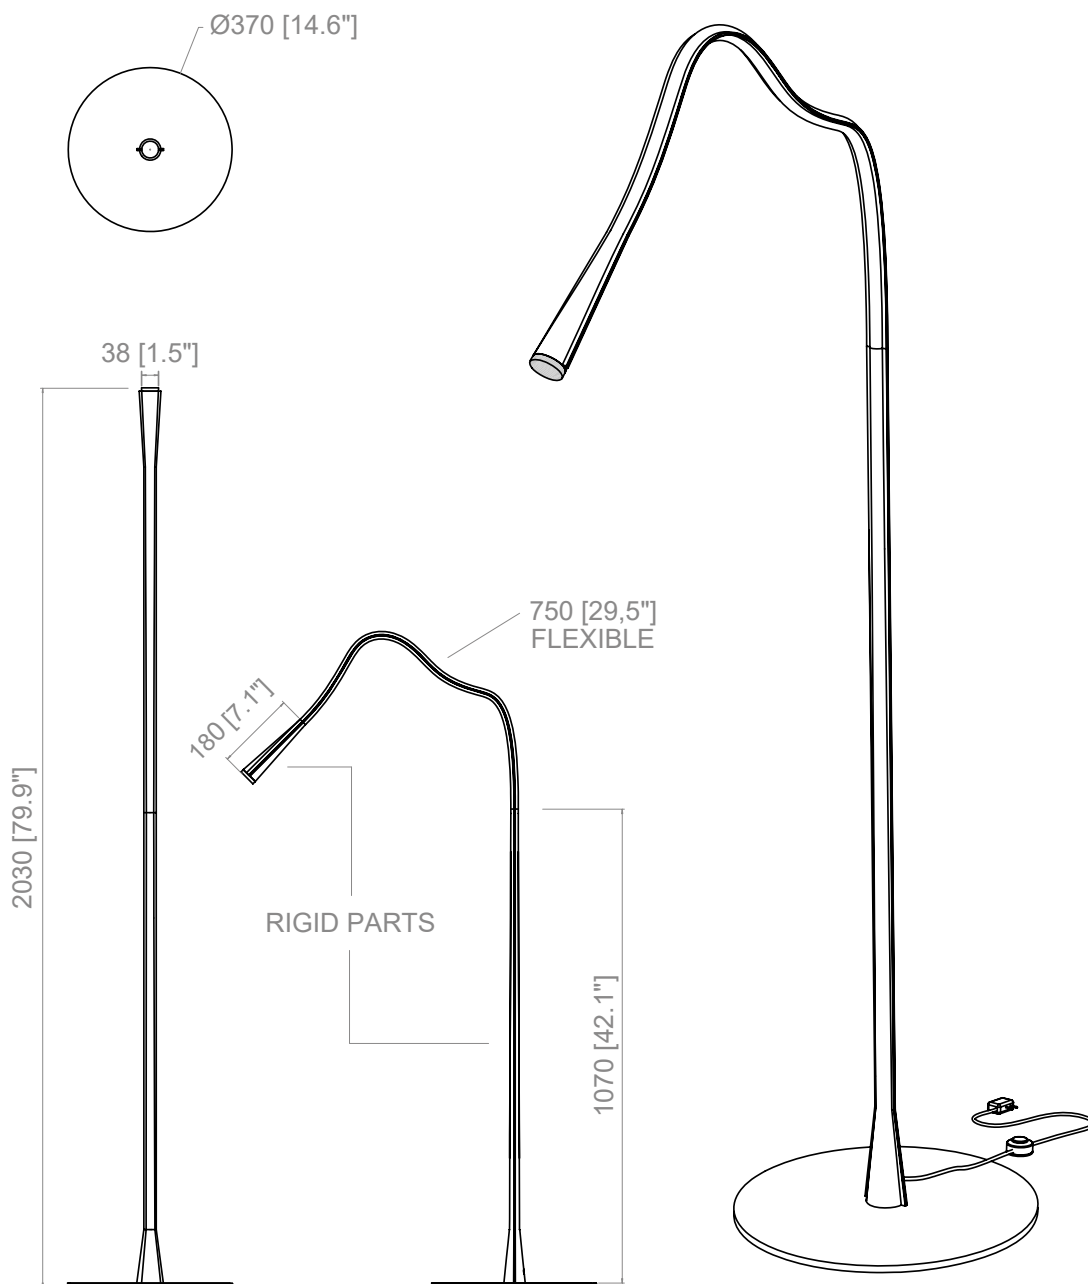

L: 108 cm / 42.5"
W: 14 cm / 5.5"
H: 8 cm / 3.1"

PESO / WEIGHT
1 kg / 2.2 lbs

FLEXILED AP L.60

PRODOTTO / PRODUCT

BOX 1

PESO / WEIGHT
0,5 kg / 1.1 lbs

L: 78 cm / 30.7"
W: 14 cm / 5.5"
H: 8 cm / 3.1"

PESO / WEIGHT
1 kg / 2.2 lbs

FLEXILED AP L.90

PRODOTTO / PRODUCT

BOX 1

PESO / WEIGHT
0,5 kg / 1.1 lbs

L: 108 cm / 42.5"
W: 14 cm / 5.5"
H: 8 cm / 3.1"

PESO / WEIGHT
1 kg / 2.2 lbs

FLEXILED AP L.60

PRODOTTO / PRODUCT

BOX 1

PESO / WEIGHT
0,5 kg / 1.1 lbs

L: 78 cm / 30.7"
W: 14 cm / 5.5"
H: 8 cm / 3.1"

PESO / WEIGHT
1 kg / 2.2 lbs

FLEXILED AP L.90

PRODOTTO / PRODUCT

BOX 1

PESO / WEIGHT
0,5 kg / 1.1 lbs

L: 108 cm / 42.5"
W: 14 cm / 5.5"
H: 8 cm / 3.1"

PESO / WEIGHT
1 kg / 2.2 lbs

PRODOTTO / PRODUCT

PESO / WEIGHT
8,5 kg / 18.7 lbs

BOX 1

L: 10 cm / 3.9"
W: 10 cm / 3.9"
H: 210 cm / 82.6"

PESO / WEIGHT
3 kg / 6.6 lbs