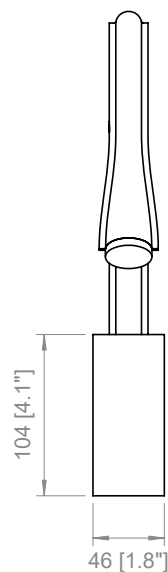

Senza interruttore
Without switch