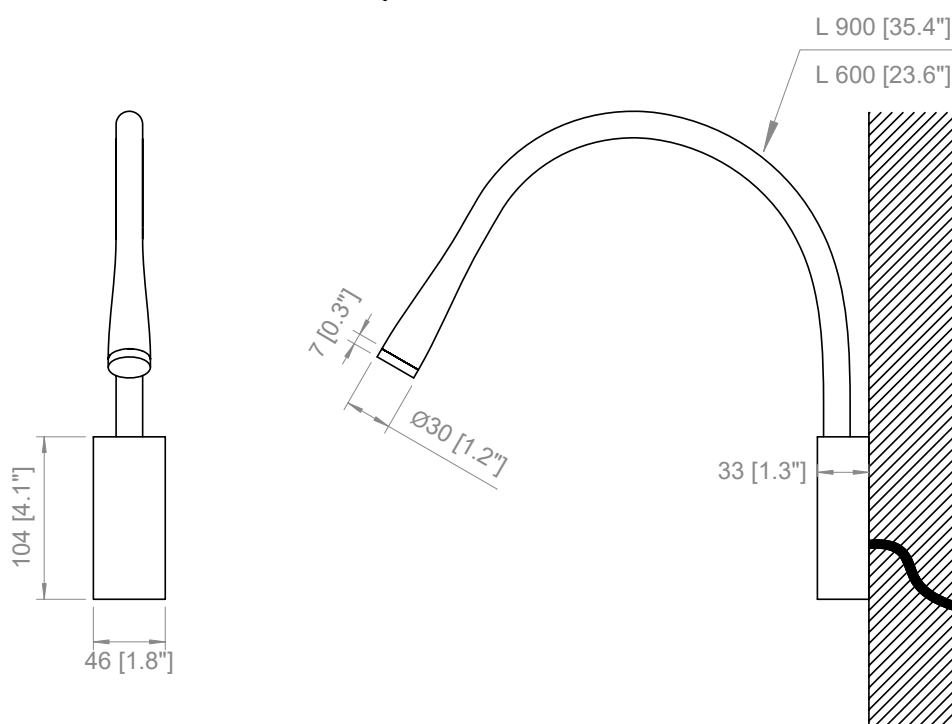

BOX 1

PESO / WEIGHT
0,5 kg / 1.1 lbs

L: 78 cm / 30.7"
W: 14 cm / 5.5"
H: 8 cm / 3.1"

PESO / WEIGHT
1 kg / 2.2 lbs

FLEXILED AP L.90

PRODOTTO / PRODUCT

BOX 1

PESO / WEIGHT
0,5 kg / 1.1 lbs

L: 108 cm / 42.5"
W: 14 cm / 5.5"
H: 8 cm / 3.1"

PESO / WEIGHT
1 kg / 2.2 lbs

FLEXILED AP L.60

PRODOTTO / PRODUCT

BOX 1

PESO / WEIGHT
0,5 kg / 1.1 lbs

L: 78 cm / 30.7"
W: 14 cm / 5.5"
H: 8 cm / 3.1"

PESO / WEIGHT
1 kg / 2.2 lbs

L: 108 cm / 42.5"
W: 14 cm / 5.5"
H: 8 cm / 3.1"

PESO / WEIGHT
1 kg / 2.2 lbs

PRODOTTO / PRODUCT

PESO / WEIGHT
8,5 kg / 18.7 lbs

BOX 1

L: 10 cm / 3.9"
W: 10 cm / 3.9"
H: 210 cm / 82.6"

PESO / WEIGHT
3 kg / 6.6 lbs