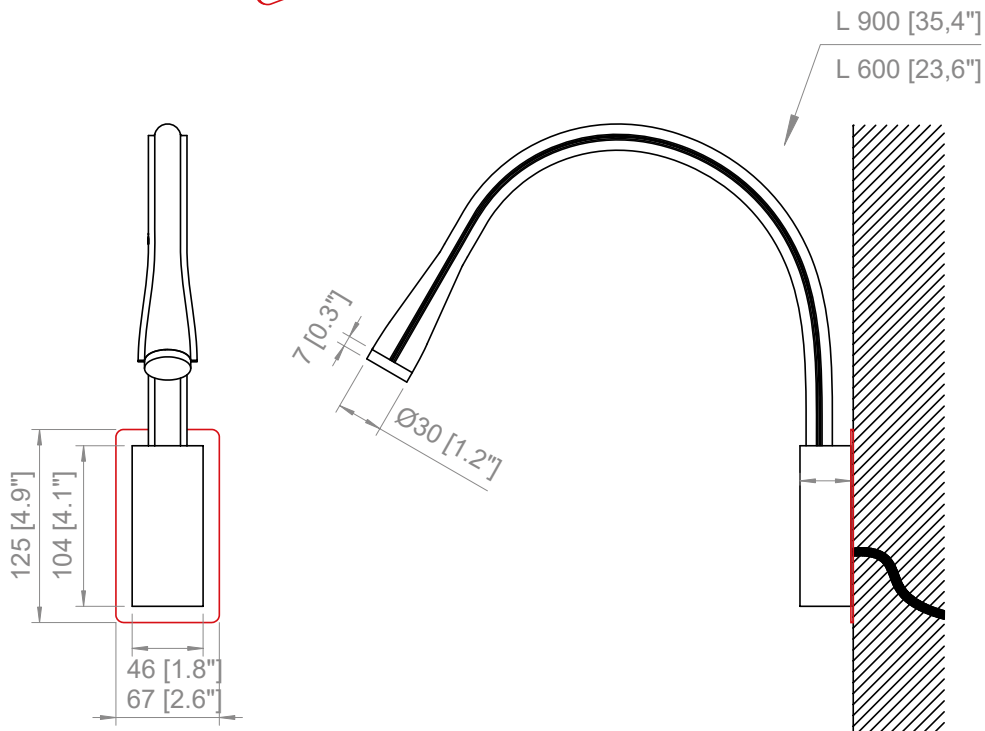

FLEXILED AP L.90

PRODOTTO / PRODUCT

PESO / WEIGHT
0,5 kg / 1.1 lbs

BOX 1

L: 108 cm / 42.5"
W: 14 cm / 5.5"
H: 8 cm / 3.1"

PESO / WEIGHT
1 kg / 2.2 lbs

FLEXILED AP L.60

PRODOTTO / PRODUCT

BOX 1

PESO / WEIGHT
0,5 kg / 1.1 lbs

L: 78 cm / 30.7"
W: 14 cm / 5.5"
H: 8 cm / 3.1"

PESO / WEIGHT
1 kg / 2.2 lbs

FLEXILED AP L.90

PRODOTTO / PRODUCT

BOX 1

PESO / WEIGHT
0,5 kg / 1.1 lbs

L: 108 cm / 42.5"
W: 14 cm / 5.5"
H: 8 cm / 3.1"

PESO / WEIGHT
1 kg / 2.2 lbs

PRODOTTO / PRODUCT

PESO / WEIGHT
8,5 kg / 18.7 lbs

BOX 1

L: 10 cm / 3.9"
W: 10 cm / 3.9"
H: 210 cm / 82.6"

PESO / WEIGHT
3 kg / 6.6 lbs