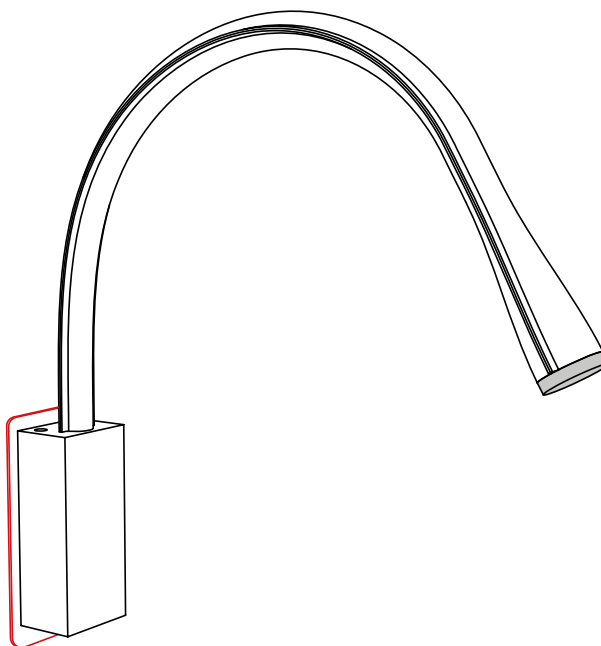

FLEXILED AP L.90

PRODOTTO / PRODUCT

PESO / WEIGHT
0,5 kg / 1.1 lbs

BOX 1

L: 108 cm / 42.5"
W: 14 cm / 5.5"
H: 8 cm / 3.1"

PESO / WEIGHT
1 kg / 2.2 lbs

FLEXILED AP L.60

PRODOTTO / PRODUCT