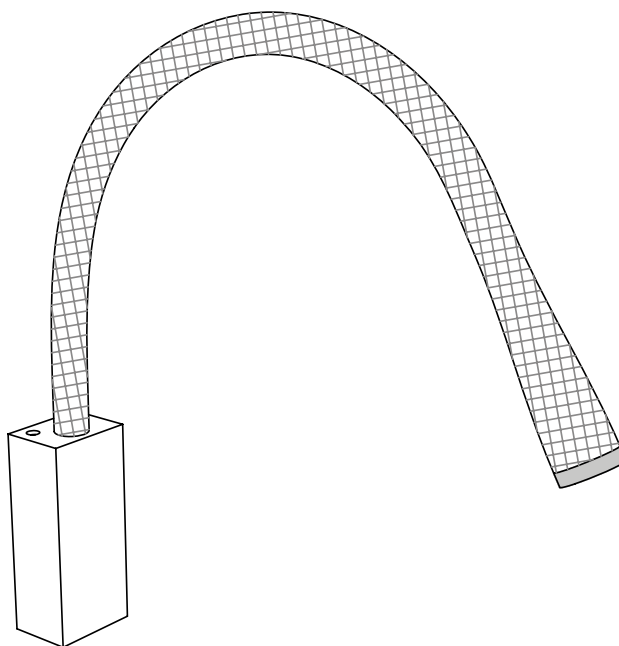

BOX 1

PESO / WEIGHT
0,5 kg / 1.1 lbs

L: 78 cm / 30.7"
W: 14 cm / 5.5"
H: 8 cm / 3.1"

PESO / WEIGHT
1 kg / 2.2 lbs

FLEXILED AP L.90

PRODOTTO / PRODUCT

BOX 1

PESO / WEIGHT
0,5 kg / 1.1 lbs

L: 108 cm / 42.5"
W: 14 cm / 5.5"
H: 8 cm / 3.1"

PESO / WEIGHT
1 kg / 2.2 lbs

FLEXILED AP L.60

PRODOTTO / PRODUCT

BOX 1

PESO / WEIGHT
0,5 kg / 1.1 lbs

L: 78 cm / 30.7"
W: 14 cm / 5.5"
H: 8 cm / 3.1"

PESO / WEIGHT
1 kg / 2.2 lbs