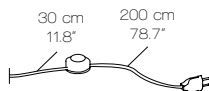

Pelle avorio
Ivory leather

Pelle marrone testa di moro
Dark brown leather

CAVO - INTERRUTTORE / CABLE - SWITCH

AP
Tessuto nero
Black fabric

FL
Trasparente
Interruttore On-Off
*Transparent
On-Off switch*
L: 30 + 200 cm
L: 11.8" + 78.7"