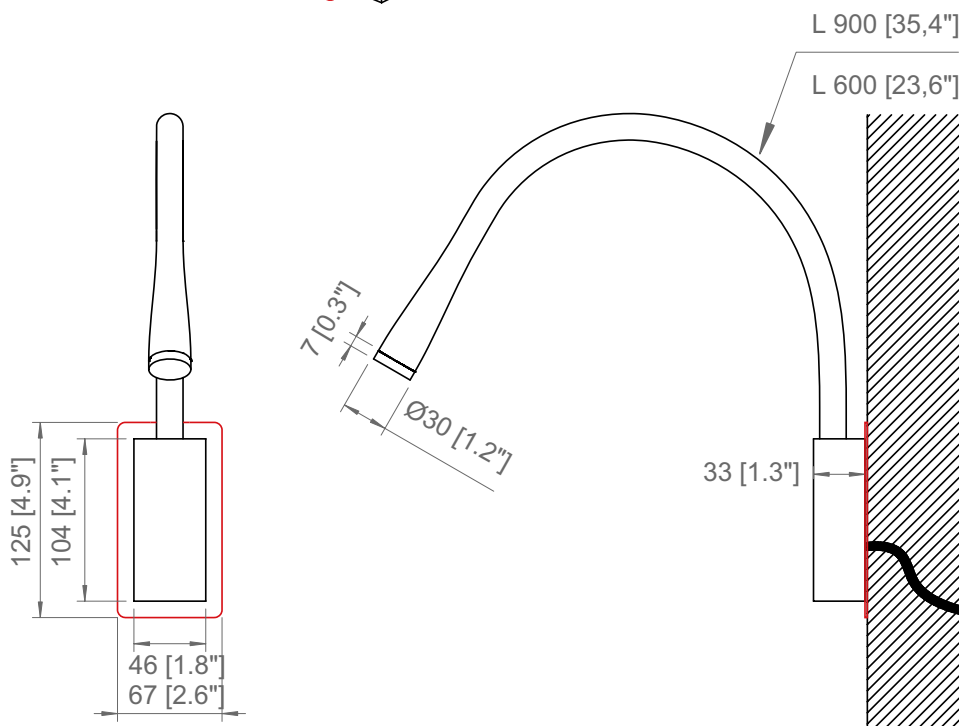

L: 108 cm / 42.5"
W: 14 cm / 5.5"
H: 8 cm / 3.1"

PESO / WEIGHT
1 kg / 2.2 lbs

FLEXILED AP L.60

PRODOTTO / PRODUCT

BOX 1

PESO / WEIGHT
0,5 kg / 1.1 lbs

L: 78 cm / 30.7"
W: 14 cm / 5.5"
H: 8 cm / 3.1"

PESO / WEIGHT
1 kg / 2.2 lbs

FLEXILED AP L.90

PRODOTTO / PRODUCT

BOX 1

PESO / WEIGHT
0,5 kg / 1.1 lbs

L: 108 cm / 42.5"
W: 14 cm / 5.5"
H: 8 cm / 3.1"

PESO / WEIGHT
1 kg / 2.2 lbs

FLEXILED AP L.60

PRODOTTO / PRODUCT

BOX 1

PESO / WEIGHT
0,5 kg / 1.1 lbs

L: 78 cm / 30.7"
W: 14 cm / 5.5"
H: 8 cm / 3.1"

PESO / WEIGHT
1 kg / 2.2 lbs

FLEXILED AP L.90

PRODOTTO / PRODUCT

BOX 1

PESO / WEIGHT
0,5 kg / 1.1 lbs

L: 108 cm / 42.5"
W: 14 cm / 5.5"
H: 8 cm / 3.1"

PESO / WEIGHT
1 kg / 2.2 lbs

PRODOTTO / PRODUCT

PESO / WEIGHT
8,5 kg / 18.7 lbs

BOX 1

L: 10 cm / 3.9"
W: 10 cm / 3.9"
H: 210 cm / 82.6"

PESO / WEIGHT
3 kg / 6.6 lbs