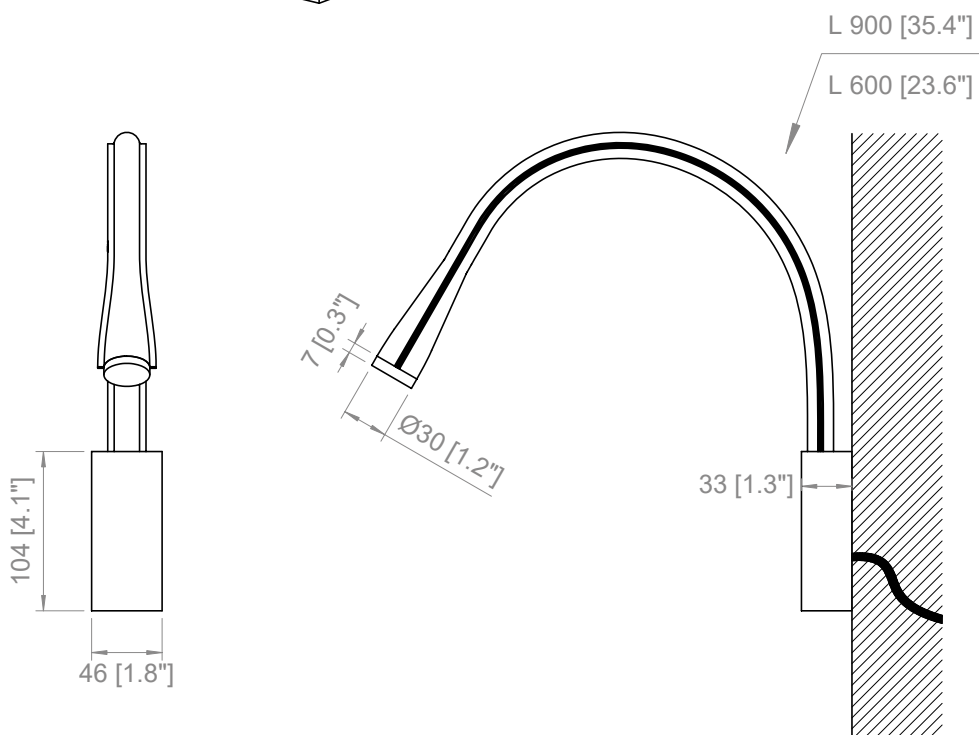

Cavo in tessuto nero con spina in uscita
dalla base
Cable (black fabric) with plug

FLEXILED AP L.60

PRODOTTO / PRODUCT

PESO / WEIGHT
0,5 kg / 1.1 lbs

BOX 1

L: 78 cm / 30.7"
W: 14 cm / 5.5"
H: 8 cm / 3.1"

PESO / WEIGHT
1 kg / 2.2 lbs

L: 108 cm / 42.5"
W: 14 cm / 5.5"
H: 8 cm / 3.1"

PESO / WEIGHT
1 kg / 2.2 lbs

PRODOTTO / PRODUCT

PESO / WEIGHT
8,5 kg / 18.7 lbs

BOX 1

L: 10 cm / 3.9"
W: 10 cm / 3.9"
H: 210 cm / 82.6"

PESO / WEIGHT
3 kg / 6.6 lbs