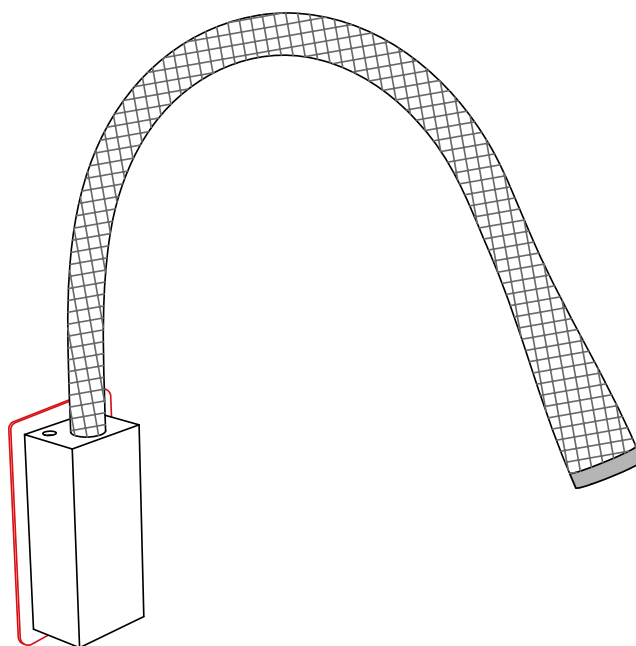

FLEXILED AP L.90

PRODOTTO / PRODUCT

BOX 1

PESO / WEIGHT
0,5 kg / 1.1 lbs

L: 108 cm / 42.5"
W: 14 cm / 5.5"
H: 8 cm / 3.1"

PESO / WEIGHT
1 kg / 2.2 lbs

FLEXILED AP L.60

PRODOTTO / PRODUCT

BOX 1

PESO / WEIGHT
0,5 kg / 1.1 lbs

L: 78 cm / 30.7"
W: 14 cm / 5.5"
H: 8 cm / 3.1"

PESO / WEIGHT
1 kg / 2.2 lbs

FLEXILED AP L.90

PRODOTTO / PRODUCT

BOX 1

PESO / WEIGHT
0,5 kg / 1.1 lbs