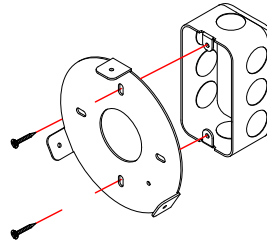

ALL OPERATIONS MUST BE CARRIED OUT BY QUALIFIED PERSON

- ① Fix the bracket on the ceiling
(use appropriate anchors
depending on the type of ceiling)

Fissare la staffa a soffitto
(utilizzare tasselli appropriati
in base al tipo di soffitto).

USA

CE

- ② Connect the current cables following the sketch.

Connettere i cavi della corrente seguendo lo schema.

USA

CE

- ③ Fix the canopy to the bracket
using the screws supplied.
Insert the bulb.

Fissare il rosone alla staffa
usando le viti fornite.
Inserire la lampadina.