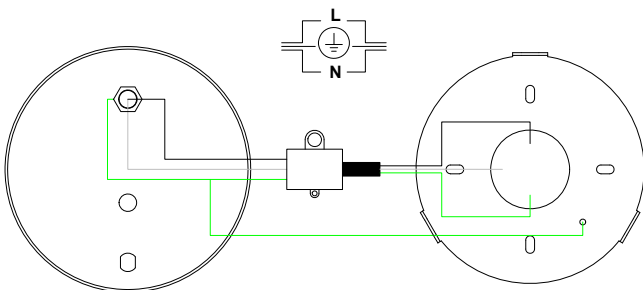

ALL OPERATIONS MUST BE CARRIED OUT BY QUALIFIED PERSON

- ① Fix the bracket on the ceiling
(use appropriate anchors
depending on the type of ceiling)

Fissare la staffa a soffitto
(utilizzare tasselli appropriati
in base al tipo di soffitto).

USA

CE

- ② Connect the current cables following the sketch.

Connettere i cavi della corrente seguendo lo schema.

USA

CE

- ③ Fix the canopy to the bracket
using the screws supplied.
Insert the bulb.

Fissare il rosone alla staffa
usando le viti fornite.
Inserire la lampadina.