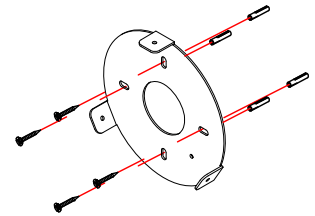

ALL OPERATIONS MUST BE CARRIED OUT BY QUALIFIED PERSON

- ① Fix the bracket on the ceiling
(use appropriate anchors
depending on the type of ceiling)

Fissare la staffa a soffitto
(utilizzare tasselli appropriati
in base al tipo di soffitto).

USA

CE

- ② Connect the current cables following the sketch.

Connettere i cavi della corrente seguendo lo schema.

USA

CE

- ③ Fix the canopy to the bracket
using the screws supplied.
Insert the bulb.

Fissare il rosone alla staffa
usando le viti fornite.
Inserire la lampadina.