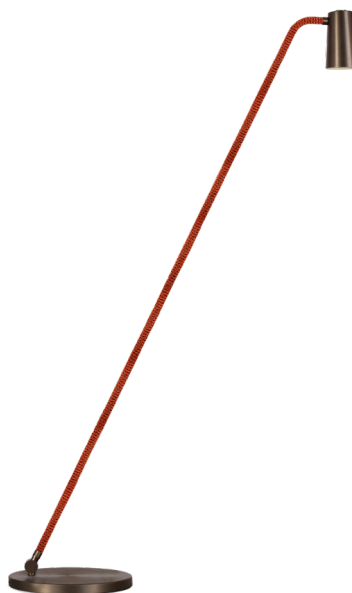

# Up

Massimiliano ruggi

AP

DESK

FL

UP è una collezione di lampade che combinano il metallo nella finitura bronzo-nichel spazzolato con la seta intrecciata color arancione scuro che riveste le colonne. L'interno della testa troncoconica girevole è rivestito con una pellicola crema per dare un tocco di stile. Un interruttore rotante lo rende particolarmente versatile.

*UP is a collection of lamps that combine metal in brushed bronze-nickel finish with the woven silk in dark orange colour that covers the columns. The inside of the truncated cone-shaped swivel head is coated with a cream film to give a touch of style. A rotary switch makes it particularly versatile.*

## SPECIFICHE PRODOTTO / PRODUCT SPECIFICS

UP AP

p.2

UP DESK

p.4

UP FL

p.5

p.6

**STRUTTURA / FRAME**

Bronzo nickel spazzolato  
*"Brushed-bronze" nickel*

Cavo in seta color arancione scuro  
*Dark orange silk rope*

**DIFFUSORE / DIFFUSER**

Bronzo-nickel spazzolato  
*Brushed bronze-nickel*