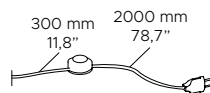

**CAVO - INTERRUTTORE / CABLE - SWITCH**

**AP**

Interruttore rotativo ON-OFF sulla base  
*Rotary ON-OFF switch on the base*

**DESK**

Tessuto nero  
*Black fabric*

Interruttore rotativo ON-OFF sulla base  
*Rotary ON-OFF switch on the base*

L: 2000 mm  
L: 78,7"

**FL**

Interruttore ON-OFF su cavo  
*ON-OFF switch on cable*

L: 300 + 2000 mm  
L: 11,8" + 78,7"

H: 250 mm / 9.8"

Peso-Weight: 1 kg / 2.2 lbs

**PRODOTTO / PRODUCT    IMBALLI / PACKAGING**

<p><b>Peso-Weight</b> 5 kg / 11 lbs</p>	<p><b>Box 1</b> L: 570 mm / 22.4" P-W: 250 mm / 9.8" H: 590 mm / 23.2" Peso-Weight: 6 kg / 13.2 lbs</p>
---	---