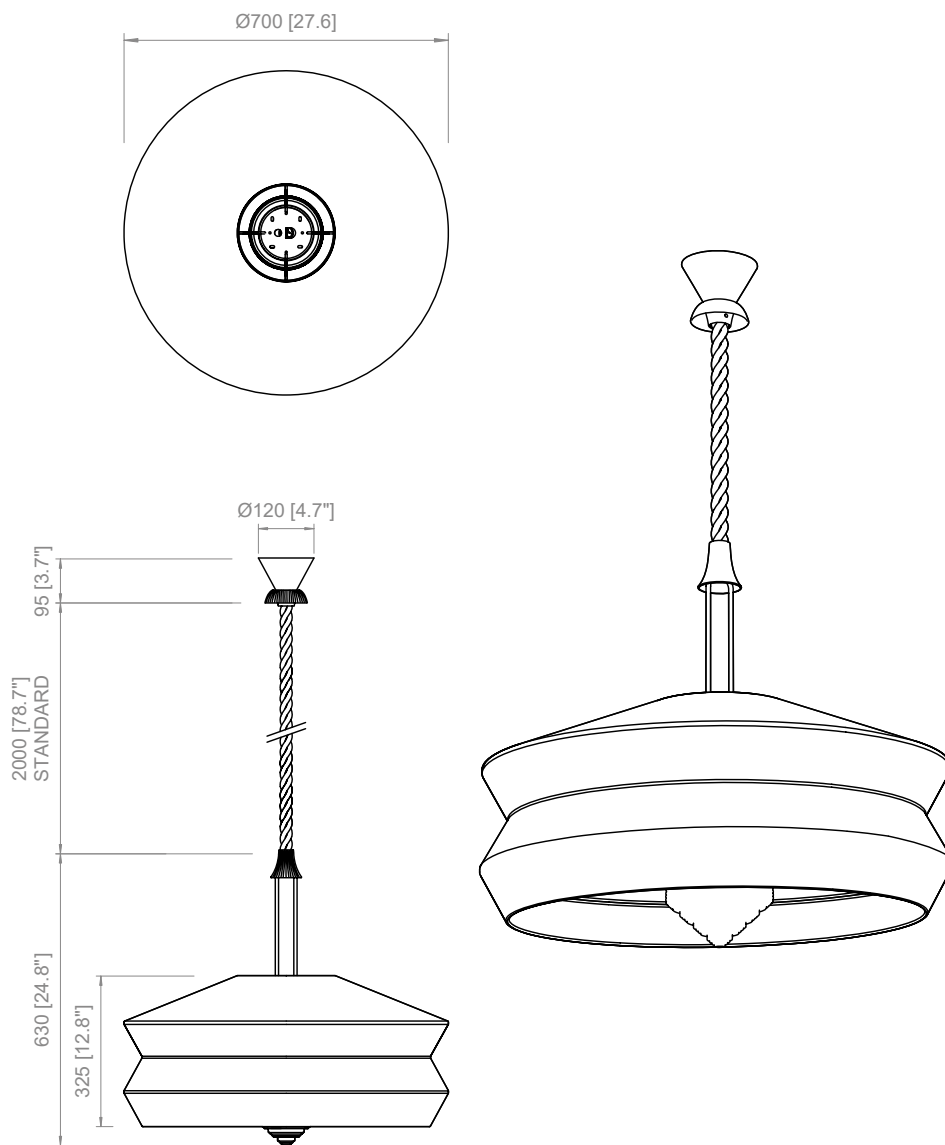

SPECIFICHE PRODOTTO / PRODUCT SPECIFICS

CALYPSO SO XL ANTIGUA
CALYPSO SO XL GUADALOUPE
CALYPSO SO XL MARTINIQUE

p2

p3

p4

p5

**STRUTTURA / FRAME**

Ottone satinato
Satin brass

CAVO / CABLE

Seta intrecciata verde muschio
Moss green braided silk

SO

H: 200 cm
H: 78.7"

FRONTE LUMINOSA / LIGHT SOURCE**E27 LED**

Utilizzabili lampadine LED fino alla massima potenza disponibile sul mercato

You can use LED light bulbs of the highest available wattage

1 X E27

Lampadina LED

LED light bulb

 Calypso SO XL

USA / LIGHT SOURCE**E26 LED**

You can use LED light bulbs of the highest available wattage

1 X E26

LED light bulb

PRODOTTO / PRODUCT

PESO / WEIGHT
8 kg / 17.6 lbs

BOX 1

L: 55 cm / 21.6"
W: 24 cm / 9.4"
H: 30 cm / 11.8"

PESO / WEIGHT
3,5 kg / 7.7 lbs

BOX 2

L: 76 cm / 29.9"
W: 76 cm / 29.9"
H: 45 cm / 17.7"