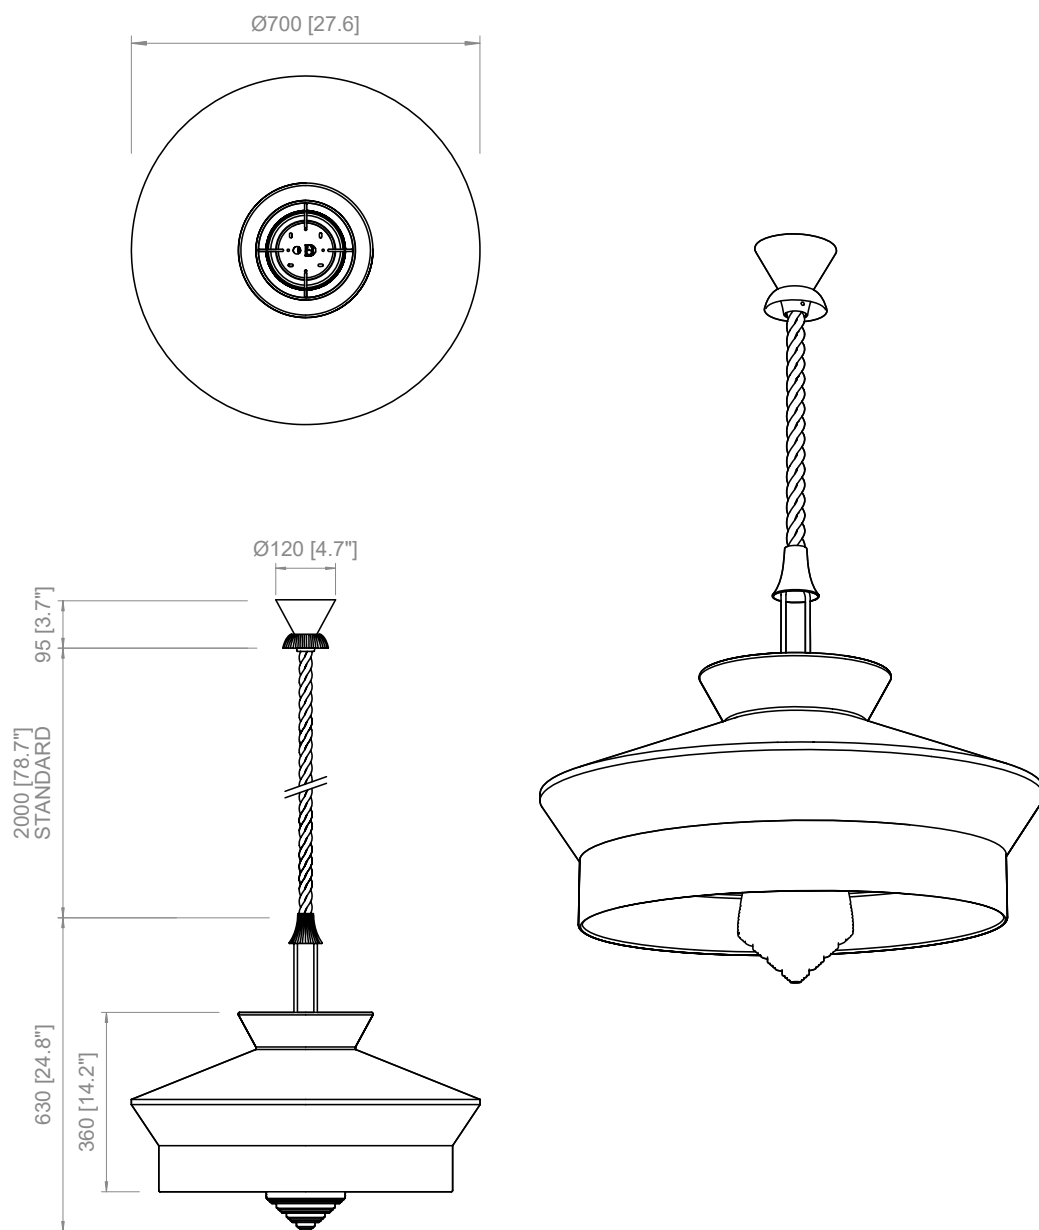

CAVO / CABLE

Seta intrecciata verde muschio
Moss green braided silk

SO

H: 200 cm
H: 78.7"

FRONTE LUMINOSA / LIGHT SOURCE**E27 LED**

Utilizzabili lampadine LED fino alla massima potenza disponibile sul mercato

LED light bulb

PRODOTTO / PRODUCT

PESO / WEIGHT
8 kg / 17.6 lbs

BOX 1

L: 55 cm / 21.6"
W: 24 cm / 9.4"
H: 30 cm / 11.8"

PESO / WEIGHT
3,5 kg / 7.7 lbs

BOX 2

L: 76 cm / 29.9"
W: 76 cm / 29.9"
H: 45 cm / 17.7"

PESO / WEIGHT
7 kg / 15.4 lbs

PRODOTTO / PRODUCT

PESO / WEIGHT
8 kg / 17.6 lbs

BOX 1

L: 55 cm / 21.6"
W: 24 cm / 9.4"
H: 30 cm / 11.8"

PESO / WEIGHT
3,5 kg / 7.7 lbs

BOX 2

L: 76 cm / 29.9"
W: 76 cm / 29.9"
H: 45 cm / 17.7"