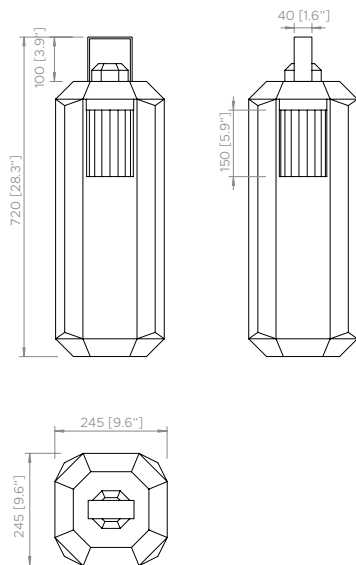

LIGHT EFFECT | EFFETTO LUMINOSO

LIGHT SOURCE | FONTE LUMINOSA

220-240V · 110V | 1x3 W LED Module
400 Lm | 2.700 K | CRI >90 | IP65

Autonomy | Autonomia: 10 hours | ore
Life cycles | Cicli di vita: 600
Charging time | Tempi di ricarica: 6/8 hours | ore
USB cable type C supplied, power supply not supplied
Cavo USB tipo C fornito, alimentatore non fornito (min 5V 2A)

FINISHES | FINITURE

METAL FRAME | STRUTTURA METALLICA

Dark bronze | White
Bronzo scuro | Bianco

PLEXIGLASS DIFFUSER | DIFFUSORE IN PLEXIGLASS

Transparent ribbed
Rigato trasparente

Packaging | Imballi

SMALL	355x355xh.855mm [13.9"x13.9"xh.33.6"]
	6 kg [13.2 lbs]