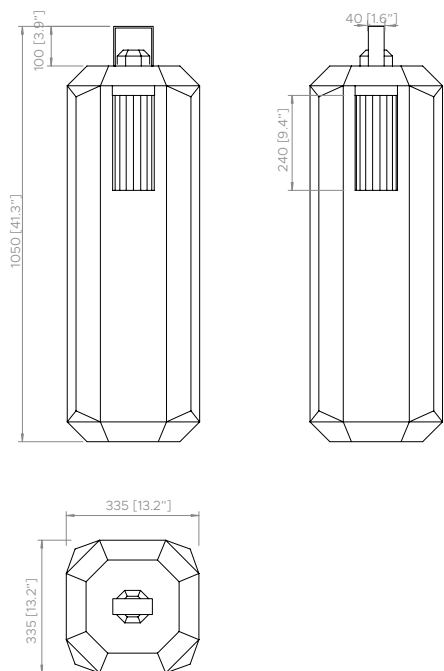

LIGHT EFFECT | EFFETTO LUMINOSO

LIGHT SOURCE | FONTE LUMINOSA

220-240V · 110V | 1x3 W LED Module
400 Lm | 2.700 K | CRI >90 | IP65

Autonomy | Autonomia: 10 hours | ore
Life cycles | Cicli di vita: 600
Charging time | Tempi di ricarica: 6/8 hours | ore
USB cable type C supplied, power supply not supplied
Cavo USB tipo C fornito, alimentatore non fornito (min 5V 2A)

FINISHES | FINITURE

METAL FRAME | STRUTTURA METALLICA

- Dark bronze
  Bronzo scuro
- White
  Bianco

PLEXIGLASS DIFFUSER | DIFFUSORE IN PLEXIGLASS

- Transparent ribbed
  Rigato trasparente

Packaging | Imballi

LARGE	475x475xh.1205mm [18.7"x18.7"xh.47.4"]
	12 kg [26.4 lbs]