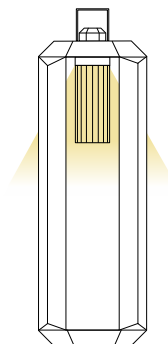

LIGHT EFFECT | EFFETTO LUMINOSO

LIGHT SOURCE | FONTE LUMINOSA

220-240V · 110V | 1x3 W LED Module
400 Lm | 2.700 K | CRI >90 | IP65

Autonomy | Autonomia: 10 hours | ore
Life cycles | Cicli di vita: 600
Charging time | Tempi di ricarica: 6/8 hours | ore
USB cable type C supplied, power supply not supplied
Cavo USB tipo C fornito, alimentatore non fornito (min 5V 2A)

FINISHES | FINITURE

METAL FRAME | STRUTTURA METALLICA

- Dark bronze
  Bronzo scuro
- White
  Bianco

PLEXIGLASS DIFFUSER | DIFFUSORE IN PLEXIGLASS

- Transparent ribbed
  Rigato trasparente

Packaging | Imballi

LARGE	475x475xh.1205mm [18.7"x18.7"xh.47.4"]
	12 kg [26.4 lbs]