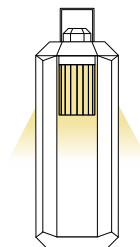

LIGHT EFFECT | EFFETTO LUMINOSO

LIGHT SOURCE | FONTE LUMINOSA

220-240V · 110V | 1x3 W LED Module
400 Lm | 2.700 K | CRI >90 | IP65

Autonomy | Autonomia: 10 hours | ore
Life cycles | Cicli di vita: 600
Charging time | Tempi di ricarica: 6/8 hours | ore
USB cable type C supplied, power supply not supplied
Cavo USB tipo C fornito, alimentatore non fornito (min 5V 2A)

FINISHES | FINITURE

METAL FRAME | STRUTTURA METALLICA

Dark bronze | White
Bronzo scuro | Bianco

PLEXIGLASS DIFFUSER | DIFFUSORE IN PLEXIGLASS

Transparent ribbed
Rigato trasparente

Packaging | Imballi

SMALL	355x355xh.855mm [13.9"x13.9"xh.33.6"]
	6 kg [13.2 lbs]