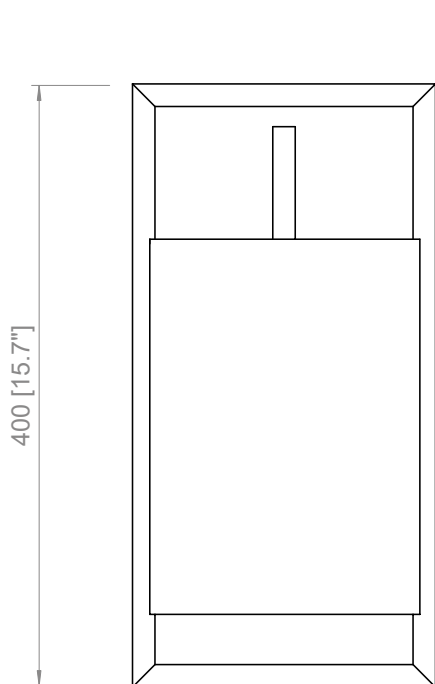

**COCO AP MINI IP44**  
1 X G9  
LED light bulb  
IP44

**PRODOTTO / PRODUCT**

PESO / WEIGHT  
2 kg / 4.4 lbs

**BOX 1**

L: 47 cm / 18.5"  
W: 33 cm / 13"  
H: 24 cm / 9.4"

PESO / WEIGHT  
3 kg / 6.6 lbs

PRODOTTO / PRODUCT

BOX 1

PESO / WEIGHT  
1 kg / 2.2 lbs

L: 40 cm / 15.8"  
W: 17 cm / 6.7"  
H: 17 cm / 6.7"

PESO / WEIGHT  
1,5 kg / 3.3 lbs

PRODOTTO / PRODUCT

PESO / WEIGHT  
3,5 kg / 7.7 lbs

BOX 1

L: 23 cm / 9"  
W: 23 cm / 9"  
H: 52 cm / 20.4"