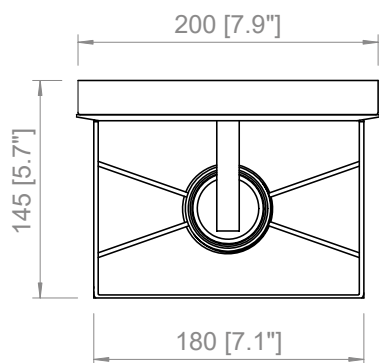

**COCO AP MINI IP44**  
1 X G9  
LED light bulb  
IP44

**PRODOTTO / PRODUCT**

PESO / WEIGHT  
2 kg / 4.4 lbs

**BOX 1**

L: 47 cm / 18.5"  
W: 33 cm / 13"  
H: 24 cm / 9.4"

PESO / WEIGHT  
3 kg / 6.6 lbs

PRODOTTO / PRODUCT

BOX 1

PESO / WEIGHT  
1 kg / 2.2 lbs

L: 40 cm / 15.8"  
W: 17 cm / 6.7"  
H: 17 cm / 6.7"

PESO / WEIGHT  
1,5 kg / 3.3 lbs

PRODOTTO / PRODUCT

PESO / WEIGHT  
3,5 kg / 7.7 lbs

BOX 1

L: 23 cm / 9"  
W: 23 cm / 9"  
H: 52 cm / 20.4"