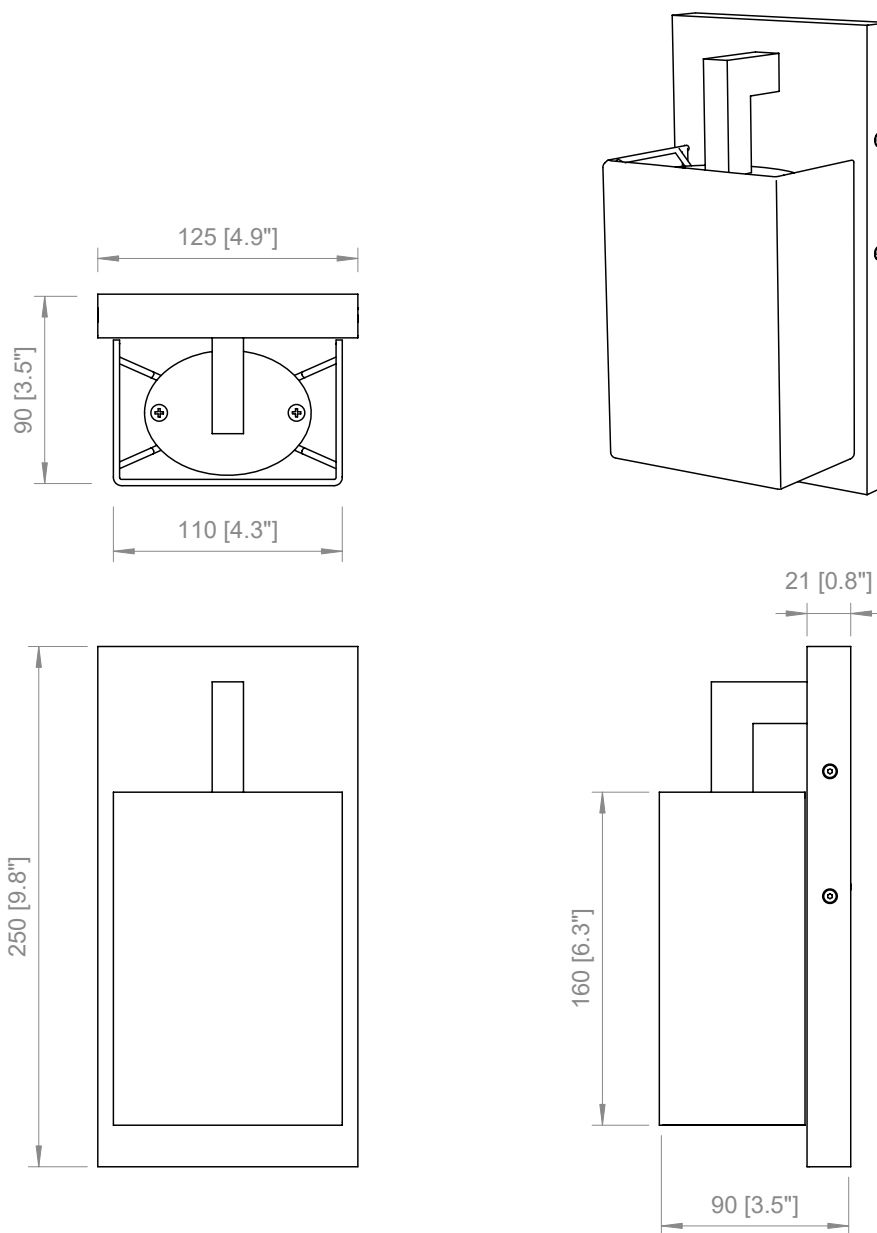

**COCO AP MINI IP44**  
1 X G9  
LED light bulb  
IP44

**PRODOTTO / PRODUCT**

PESO / WEIGHT  
2 kg / 4.4 lbs

**BOX 1**

L: 47 cm / 18.5"  
W: 33 cm / 13"  
H: 24 cm / 9.4"

PESO / WEIGHT  
3 kg / 6.6 lbs

PRODOTTO / PRODUCT

BOX 1

PESO / WEIGHT  
1 kg / 2.2 lbs

L: 40 cm / 15.8"  
W: 17 cm / 6.7"  
H: 17 cm / 6.7"

PESO / WEIGHT  
1,5 kg / 3.3 lbs

PRODOTTO / PRODUCT

PESO / WEIGHT  
3,5 kg / 7.7 lbs

BOX 1

L: 23 cm / 9"  
W: 23 cm / 9"  
H: 52 cm / 20.4"