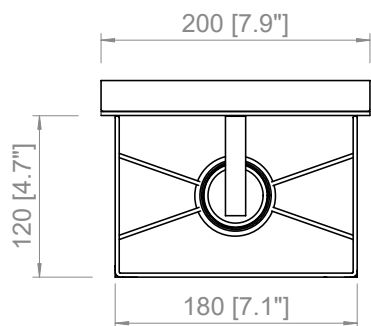

**COCO AP MINI IP44**  
1 X G9  
LED light bulb  
IP44

**PRODOTTO / PRODUCT**

PESO / WEIGHT  
2 kg / 4.4 lbs

**BOX 1**

L: 47 cm / 18.5"  
W: 33 cm / 13"  
H: 24 cm / 9.4"

PESO / WEIGHT  
3 kg / 6.6 lbs

PRODOTTO / PRODUCT

BOX 1

PESO / WEIGHT  
1 kg / 2.2 lbs

L: 40 cm / 15.8"  
W: 17 cm / 6.7"  
H: 17 cm / 6.7"

PESO / WEIGHT  
1,5 kg / 3.3 lbs

PRODOTTO / PRODUCT

PESO / WEIGHT  
3,5 kg / 7.7 lbs

BOX 1

L: 23 cm / 9"  
W: 23 cm / 9"  
H: 52 cm / 20.4"