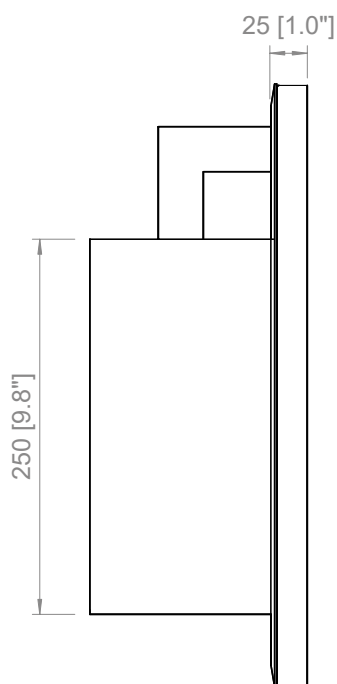

**COCO AP MINI IP44**  
1 X G9  
LED light bulb  
IP44

**PRODOTTO / PRODUCT**

PESO / WEIGHT  
2 kg / 4.4 lbs

**BOX 1**

L: 47 cm / 18.5"  
W: 33 cm / 13"  
H: 24 cm / 9.4"

PESO / WEIGHT  
3 kg / 6.6 lbs

PRODOTTO / PRODUCT

BOX 1

PESO / WEIGHT  
1 kg / 2.2 lbs

L: 40 cm / 15.8"  
W: 17 cm / 6.7"  
H: 17 cm / 6.7"

PESO / WEIGHT  
1,5 kg / 3.3 lbs

PRODOTTO / PRODUCT

PESO / WEIGHT  
3,5 kg / 7.7 lbs

BOX 1

L: 23 cm / 9"  
W: 23 cm / 9"  
H: 52 cm / 20.4"