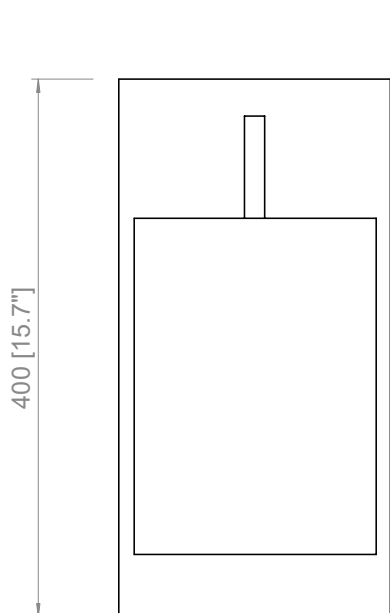

**COCO AP MINI IP44**  
1 X G9  
LED light bulb  
IP44

**PRODOTTO / PRODUCT**

PESO / WEIGHT  
2 kg / 4.4 lbs

**BOX 1**

L: 47 cm / 18.5"  
W: 33 cm / 13"  
H: 24 cm / 9.4"

PESO / WEIGHT  
3 kg / 6.6 lbs

PRODOTTO / PRODUCT

BOX 1

PESO / WEIGHT  
1 kg / 2.2 lbs

L: 40 cm / 15.8"  
W: 17 cm / 6.7"  
H: 17 cm / 6.7"

PESO / WEIGHT  
1,5 kg / 3.3 lbs

PRODOTTO / PRODUCT

PESO / WEIGHT  
3,5 kg / 7.7 lbs

BOX 1

L: 23 cm / 9"  
W: 23 cm / 9"  
H: 52 cm / 20.4"