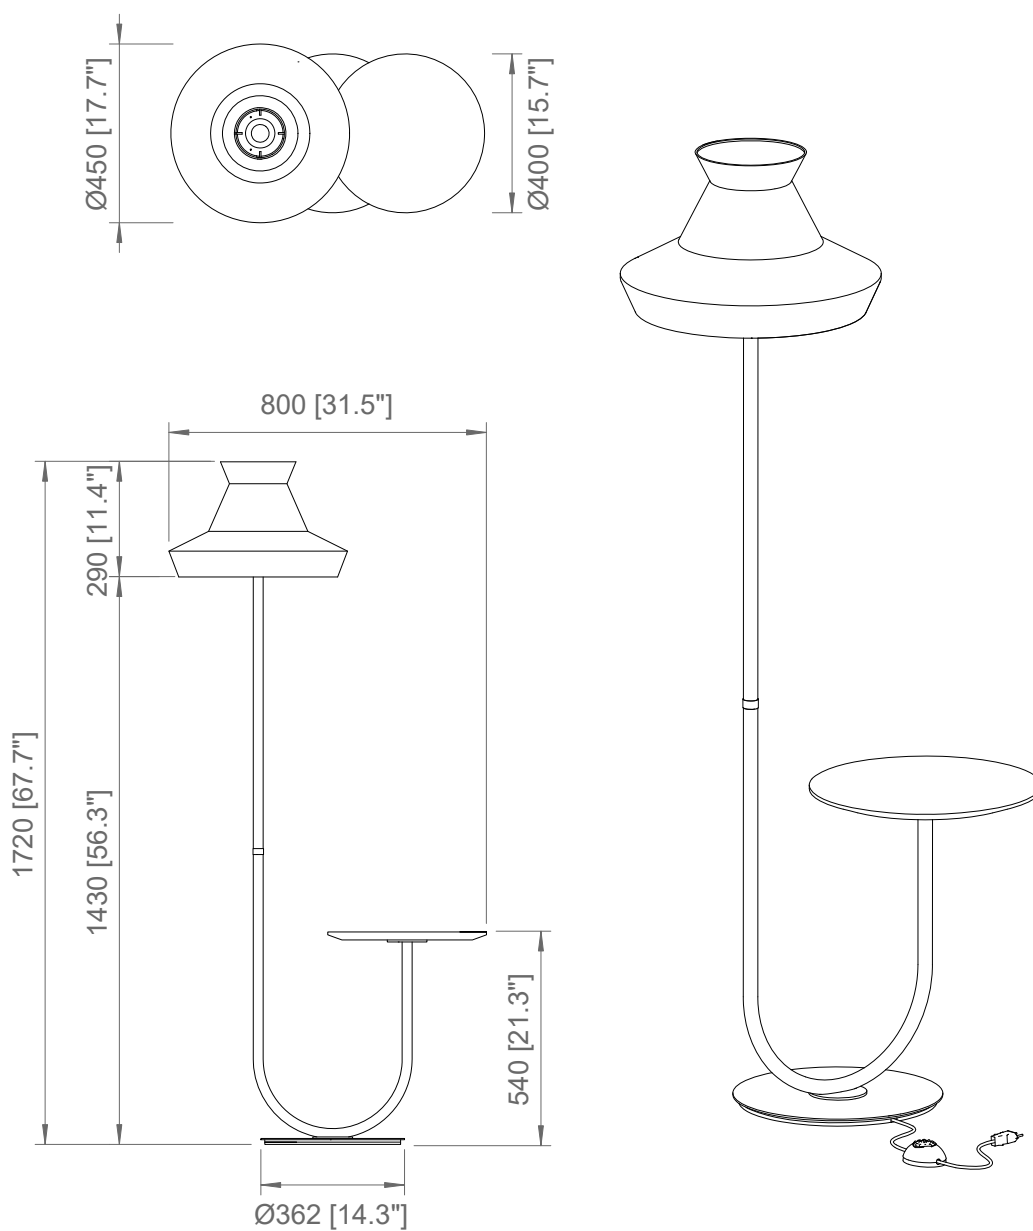

SPECIFICHE PRODOTTO / PRODUCT SPECIFICS

CALYPSO FLOOR+TABLE INDOOR ANTIGUA
CALYPSO FLOOR+TABLE INDOOR GUADALOUPE
CALYPSO FLOOR+TABLE INDOOR MARTINIQUE

p.2

p.3

p.4

p.5

STRUTTURA / FRAME

Ottone satinato
Satin brass

1 x 14W E27
Lampadina LED
LED light bulb

Dimmerabile a piede
Dimmable with foot control

Calypso FL+TABLE

110V

E26 LED

1 x 14W E26
LED light bulb

Dimmable with foot control

IMBALLI / PACKAGING

Box 1	Box 2	Box 3	Box 4
L: 620 mm / 24.4"	L: 435 mm / 17.1"	L: 505 mm / 19.8"	L: 465 mm / 18.3"
P: 170 mm / 6.7"	P: 435 mm / 17.1"	P: 475 mm / 18.7"	P: 465 mm / 18.3"
H: 1805 mm / 71"	H: 170 mm / 6.7"	H: 305 mm / 12"	H: 170 mm / 6.7"
Peso: 7 kg / 15.4 lbs	Peso: 12 kg / 26.4 lbs	Peso: 2 kg / 4.4 lbs	Peso: 7,5 kg / 16.5 lbs

IMBALLI / PACKAGING

Box 1	Box 2	Box 3	Box 4
L: 620 mm / 24.4"	L: 435 mm / 17.1"	L: 505 mm / 19.8"	L: 465 mm / 18.3"
P: 170 mm / 6.7"	P: 435 mm / 17.1"	P: 475 mm / 18.7"	P: 465 mm / 18.3"
H: 1805 mm / 71"	H: 170 mm / 6.7"	H: 305 mm / 12"	H: 170 mm / 6.7"
Peso: 7 kg / 15.4 lbs	Peso: 12 kg / 26.4 lbs	Peso: 2 kg / 4.4 lbs	Peso: 7,5 kg / 16.5 lbs