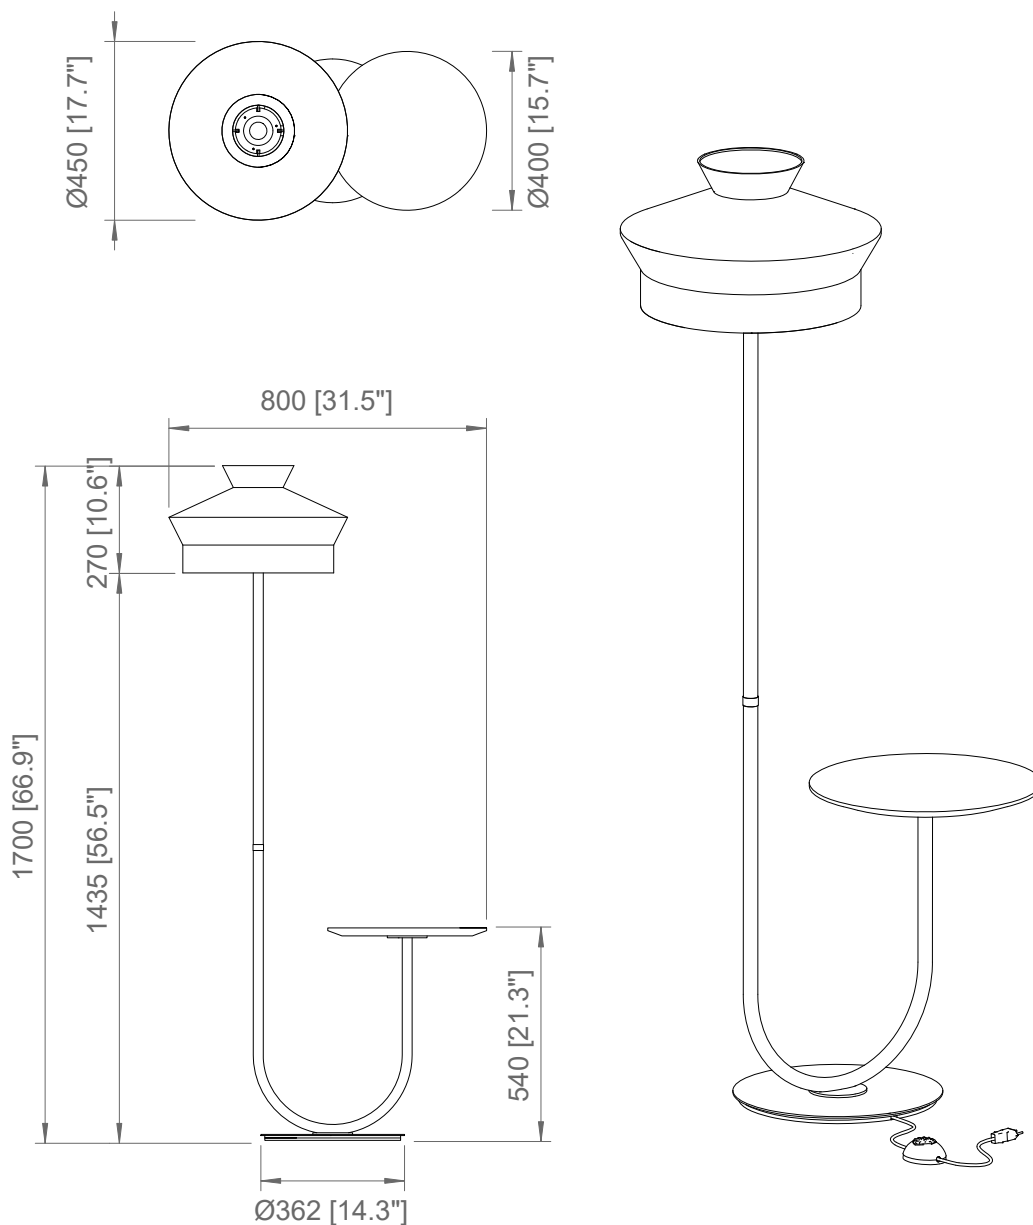

SPECIFICHE PRODOTTO / PRODUCT SPECIFICS

CALYPSO FLOOR+TABLE INDOOR ANTIGUA
CALYPSO FLOOR+TABLE INDOOR GUADALOUPE
CALYPSO FLOOR+TABLE INDOOR MARTINIQUE

p.2

p.3

p.4

p.5

STRUTTURA / FRAME

Ottone satinato
Satin brass

1 x 14W E27
Lampadina LED
LED light bulb

Dimmerabile a piede
Dimmable with foot control

Calypso FL+TABLE

110V

E26 LED

1 x 14W E26
LED light bulb

Dimmable with foot control

IMBALLI / PACKAGING

Box 1	Box 2	Box 3	Box 4
L: 620 mm / 24.4"	L: 435 mm / 17.1"	L: 505 mm / 19.8"	L: 465 mm / 18.3"
P: 170 mm / 6.7"	P: 435 mm / 17.1"	P: 475 mm / 18.7"	P: 465 mm / 18.3"
H: 1805 mm / 71"	H: 170 mm / 6.7"	H: 305 mm / 12"	H: 170 mm / 6.7"
Peso: 7 kg / 15.4 lbs	Peso: 12 kg / 26.4 lbs	Peso: 2 kg / 4.4 lbs	Peso: 7,5 kg / 16.5 lbs

IMBALLI / PACKAGING

Box 1	Box 2	Box 3	Box 4
L: 620 mm / 24.4"	L: 435 mm / 17.1"	L: 505 mm / 19.8"	L: 465 mm / 18.3"
P: 170 mm / 6.7"	P: 435 mm / 17.1"	P: 475 mm / 18.7"	P: 465 mm / 18.3"
H: 1805 mm / 71"	H: 170 mm / 6.7"	H: 305 mm / 12"	H: 170 mm / 6.7"
Peso: 7 kg / 15.4 lbs	Peso: 12 kg / 26.4 lbs	Peso: 2 kg / 4.4 lbs	Peso: 7,5 kg / 16.5 lbs