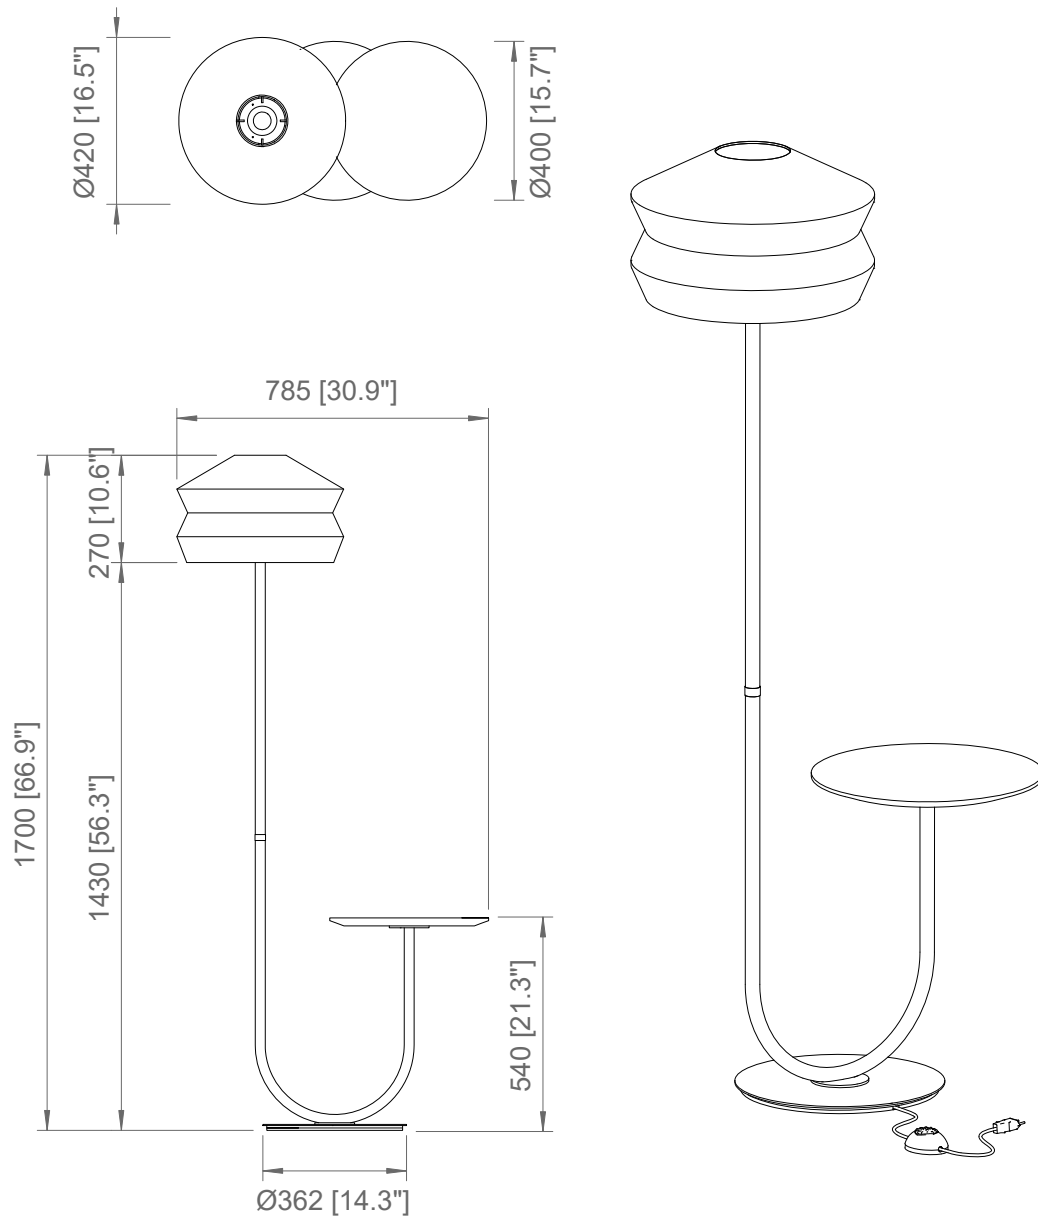

SPECIFICHE PRODOTTO / PRODUCT SPECIFICS

CALYPSO FLOOR+TABLE INDOOR ANTIGUA
CALYPSO FLOOR+TABLE INDOOR GUADALOUPE
CALYPSO FLOOR+TABLE INDOOR MARTINIQUE

p.2

p.3

p.4

p.5

STRUTTURA / FRAME

Ottone satinato
Satin brass

1 x 14W E27
Lampadina LED
LED light bulb

Dimmerabile a piede
Dimmable with foot control

Calypso FL+TABLE

110V

E26 LED

1 x 14W E26
LED light bulb

Dimmable with foot control

IMBALLI / PACKAGING

Box 1	Box 2	Box 3	Box 4
L: 620 mm / 24.4"	L: 435 mm / 17.1"	L: 505 mm / 19.8"	L: 465 mm / 18.3"
P: 170 mm / 6.7"	P: 435 mm / 17.1"	P: 475 mm / 18.7"	P: 465 mm / 18.3"
H: 1805 mm / 71"	H: 170 mm / 6.7"	H: 305 mm / 12"	H: 170 mm / 6.7"
Peso: 7 kg / 15.4 lbs	Peso: 12 kg / 26.4 lbs	Peso: 2 kg / 4.4 lbs	Peso: 7,5 kg / 16.5 lbs

IMBALLI / PACKAGING

Box 1	Box 2	Box 3	Box 4
L: 620 mm / 24.4"	L: 435 mm / 17.1"	L: 505 mm / 19.8"	L: 465 mm / 18.3"
P: 170 mm / 6.7"	P: 435 mm / 17.1"	P: 475 mm / 18.7"	P: 465 mm / 18.3"
H: 1805 mm / 71"	H: 170 mm / 6.7"	H: 305 mm / 12"	H: 170 mm / 6.7"
Peso: 7 kg / 15.4 lbs	Peso: 12 kg / 26.4 lbs	Peso: 2 kg / 4.4 lbs	Peso: 7,5 kg / 16.5 lbs