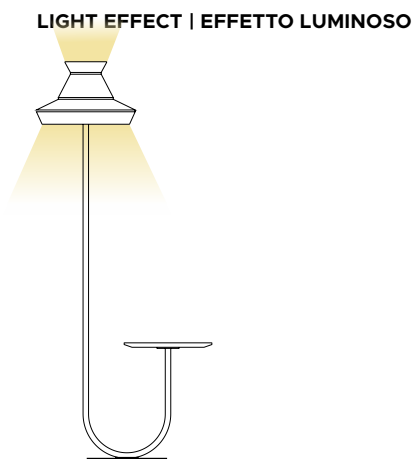

LIGHT SOURCE | FONTE LUMINOSA

220-240V | 1x14 W E27 LED Light bulb | Lampadina LED

LIGHT SOURCE | FONTE LUMINOSA

110V | 1x14 W E26 LED Light bulb | Lampadina LED

DIMMING | DIMMERAZIONE

Dimmer on board | Dimmer a bordo

CABLE | CAVO

Dark brown fabric | Tessuto marrone testa di moro
L.2000mm + 300mm [78.7" + 11.8"]

FINISHES | FINITURE

METAL FRAME | STRUTTURA METALLICA

Dark brown
Marrone testa di moro

MARBLE TABLE | TAVOLINO IN MARMO

Red Levanto marble
Marmo rosso Levanto

FABRIC SHADE | PARALUME IN TESSUTO

Sale & Pepe

Sahara

GLASS DIFFUSER | DIFFUSORE IN VETRO

Transparent
Trasparente

Packaging | Imballi	Box 1	Box 2	Box 3	Box 4
FLOOR	505x475xh.305mm [19.8"x18.7"xh.12"]	620x170xh.1805mm [24.4"x6.6"xh.71"]	435x435xh.170mm [17.1"x17.1"xh.6.6"]	465x465xh.170mm [18.3"x18.3"xh.6.6"]
	2 kg [4.4 lbs]	7 kg [15.4 lbs]	12 kg [26.4 lbs]	7,5 kg [16.5 lbs]