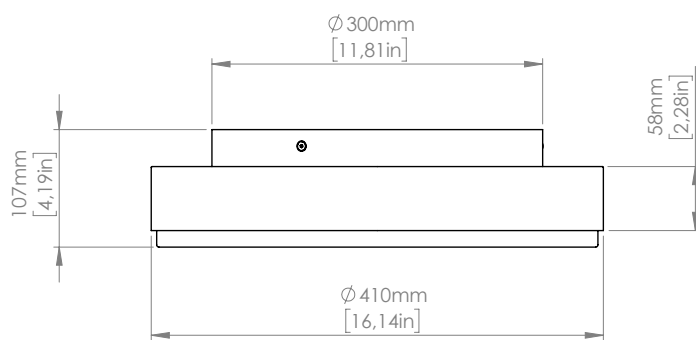

Due dischi di metallo, che possono essere bianchi o neri, racchiudono la sorgente illuminante in un gioco ad incastro. Il diffusore opalino bianco al centro è incorniciato da una fascia in ottone semilucido che dona un tocco di lusso al design. La particolare conformazione della struttura, che nella versione a parete ha un braccio girevole di 120°, permette alla luce di diffondersi uniformemente su tutta la superficie, questo rende il prodotto ideale per qualsiasi luogo e utilizzo, sia in contesti residenziali che di alta ospitalità.

SO / AP / PL LARGE

1 x 31.5W

LED module

Light emission: 4.200 Lm

3.000 K; CRI: >90

IP20

1...10V dimmable.

Other dimming systems
available on demand