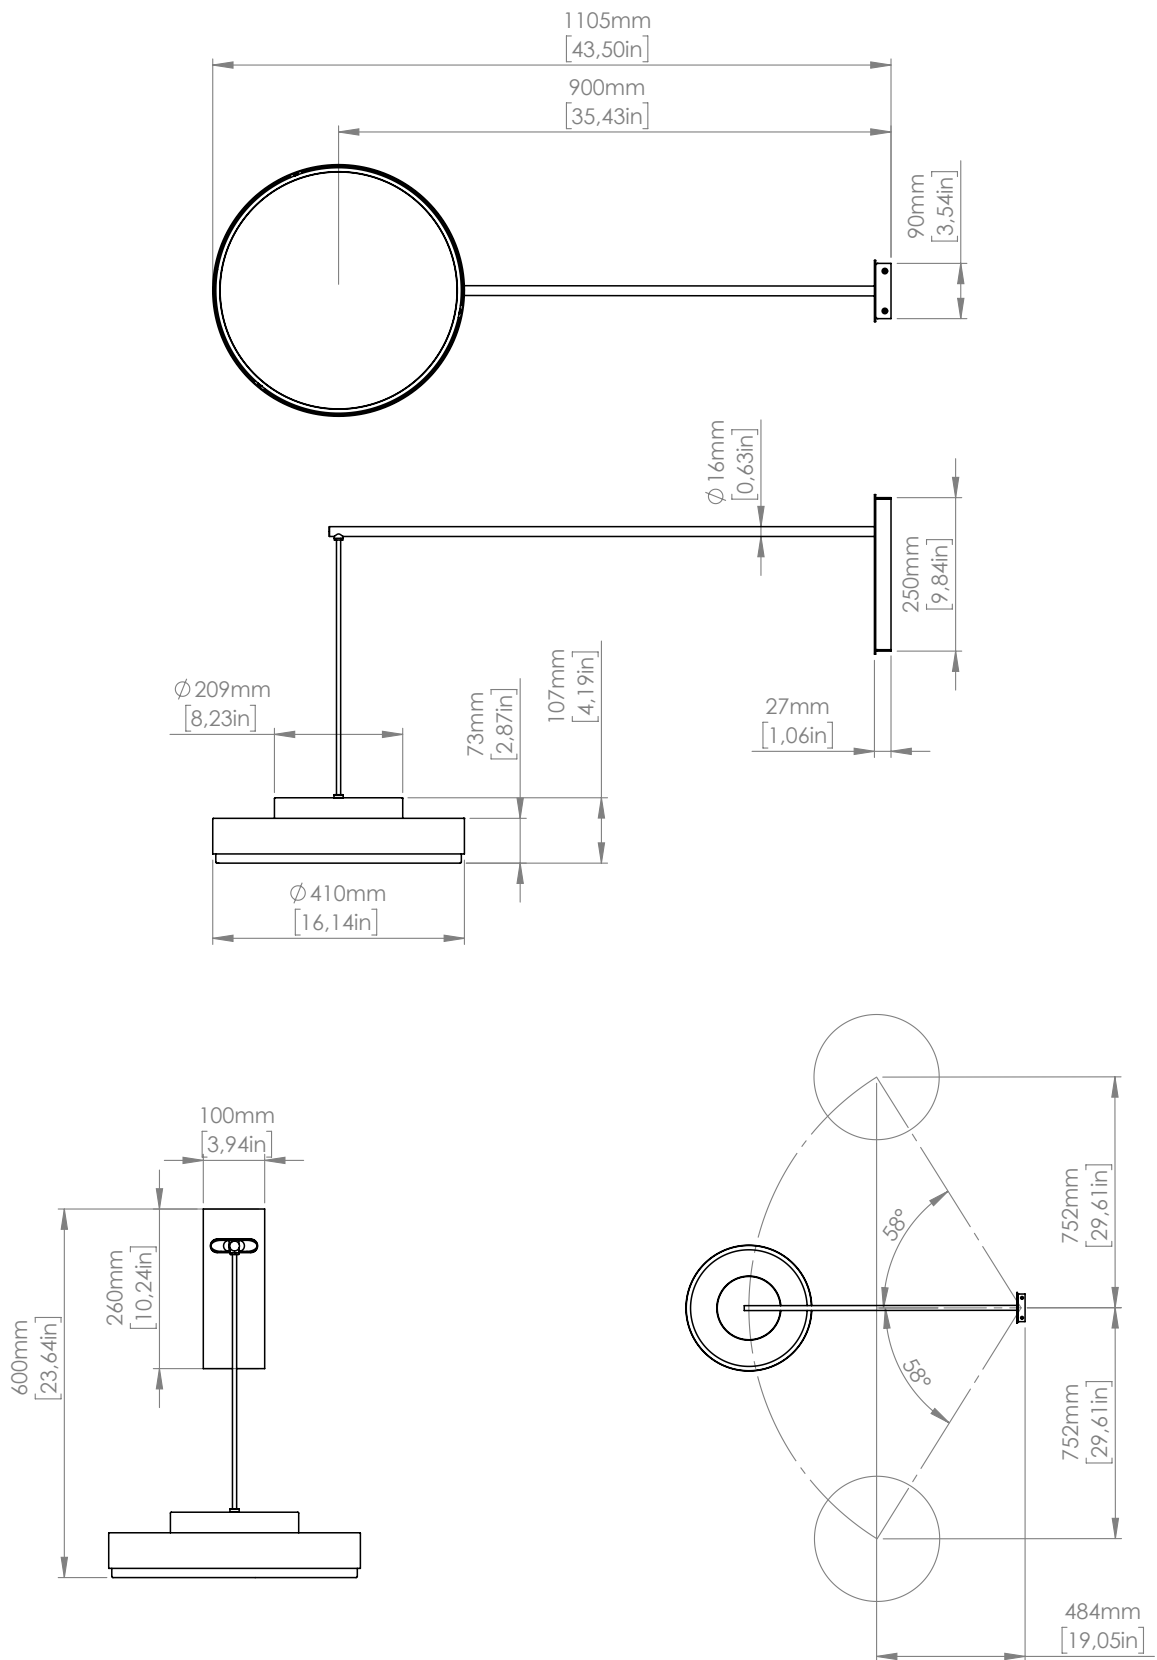

Due dischi di metallo, che possono essere bianchi o neri, racchiudono la sorgente illuminante in un gioco ad incastro. Il diffusore opalino bianco al centro è incorniciato da una fascia in ottone semilucido che dona un tocco di lusso al design. La particolare conformazione della struttura, che nella versione a parete ha un braccio girevole di 120°, permette alla luce di diffondersi uniformemente su tutta la superficie, questo rende il prodotto ideale per qualsiasi luogo e utilizzo, sia in contesti residenziali che di alta ospitalità.

SO / AP / PL LARGE

1 x 31.5W

LED module

Light emission: 4.200 Lm

3.000 K; CRI: >90

IP20

1...10V dimmable.

Other dimming systems
available on demand