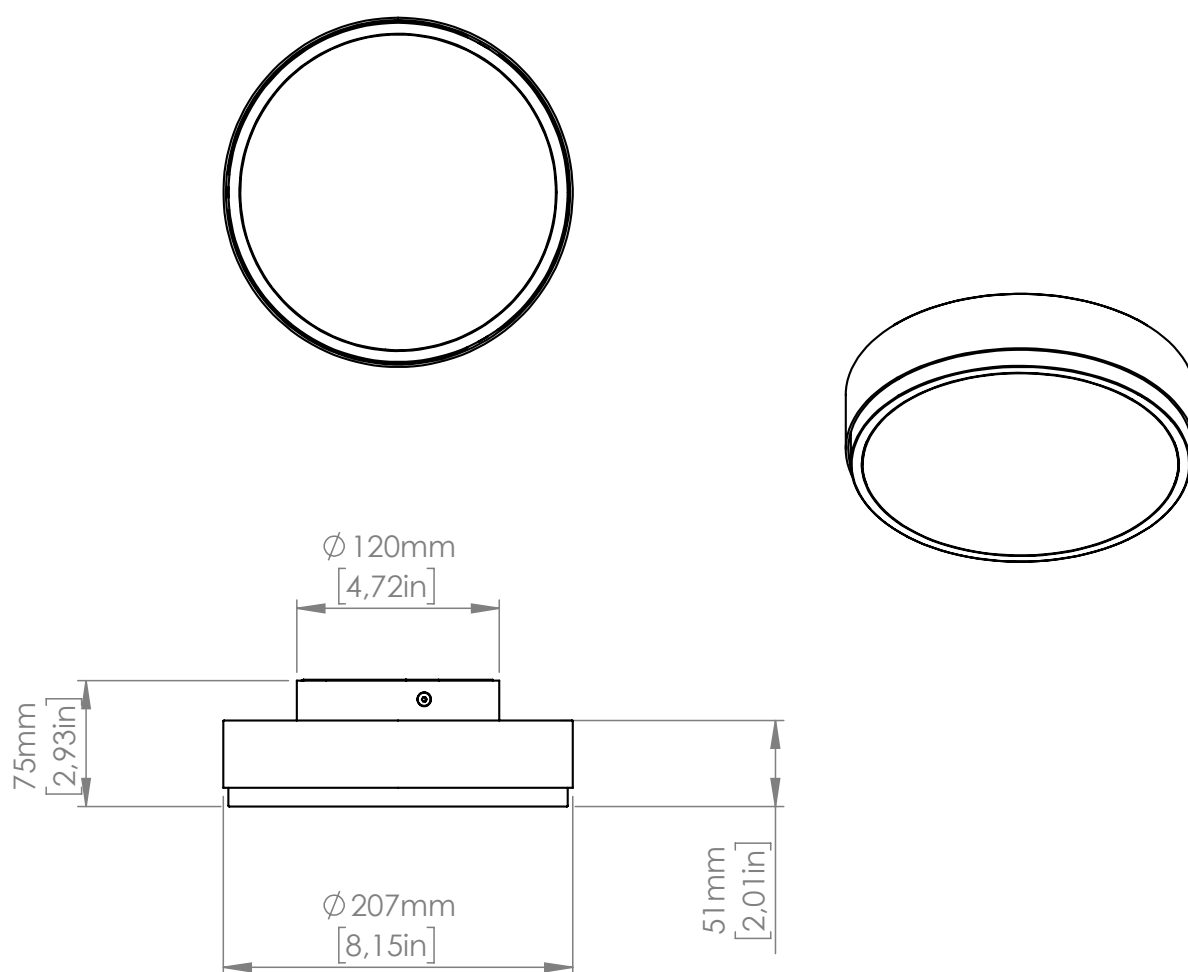

Due dischi di metallo, che possono essere bianchi o neri, racchiudono la sorgente illuminante in un gioco ad incastro. Il diffusore opalino bianco al centro è incorniciato da una fascia in ottone semilucido che dona un tocco di lusso al design. La particolare conformazione della struttura, che nella versione a parete ha un braccio girevole di 120°, permette alla luce di diffondersi uniformemente su tutta la superficie, questo rende il prodotto ideale per qualsiasi luogo e utilizzo, sia in contesti residenziali che di alta ospitalità.

SO / AP / PL LARGE

1 x 31.5W

LED module

Light emission: 4.200 Lm

3.000 K; CRI: >90

IP20

1...10V dimmable.

Other dimming systems
available on demand