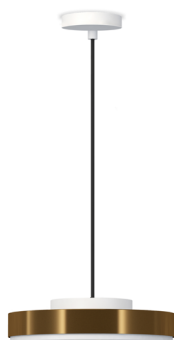

Discus

MKV Design

SO

AP

PL

Nato dalla ricerca condotta dallo Studio MKV Design, Discus è proposto in tre varianti di diverse dimensioni: sospensione, applique e soffitto.

Questa gamma di prodotti vanta un look minimalista, con una linea grafica decisa e dinamica dove luce, forma e decoro incorniciano lo spazio in modo evocativo e contemporaneo.

Due dischi di metallo, che possono essere bianchi o neri, racchiudono la sorgente illuminante in un gioco ad incastro. Il diffusore opalino bianco al centro è incorniciato da una fascia in ottone semilucido che dona un tocco di lusso al design. La particolare conformazione della struttura, che nella versione a parete ha un braccio girevole di 120°, permette alla luce di diffondersi uniformemente su tutta la superficie, questo rende il prodotto ideale per qualsiasi luogo e utilizzo, sia in contesti residenziali che di alta ospitalità.

Born from the research conducted by the MKV Design Studio, Discus is offered in three variants of different sizes: suspension, applique and ceiling.

This product range boasts a minimalist look, with a decisive and dynamic graphic line where light, shape and decoration frame the space in an evocative and contemporary way.

Two metal discs, which can be white or black, enclose the illuminating source in an interlocking game. The white opal diffuser in the middle is framed by a semi-polished brass band that gives a touch of luxury to the design. The particular shape of the structure, which in the wall version has a 120° rotating arm, allows the light to spread uniformly over the entire surface – this makes the product ideal for any location and use, in both residential and high-end hospitality contexts.