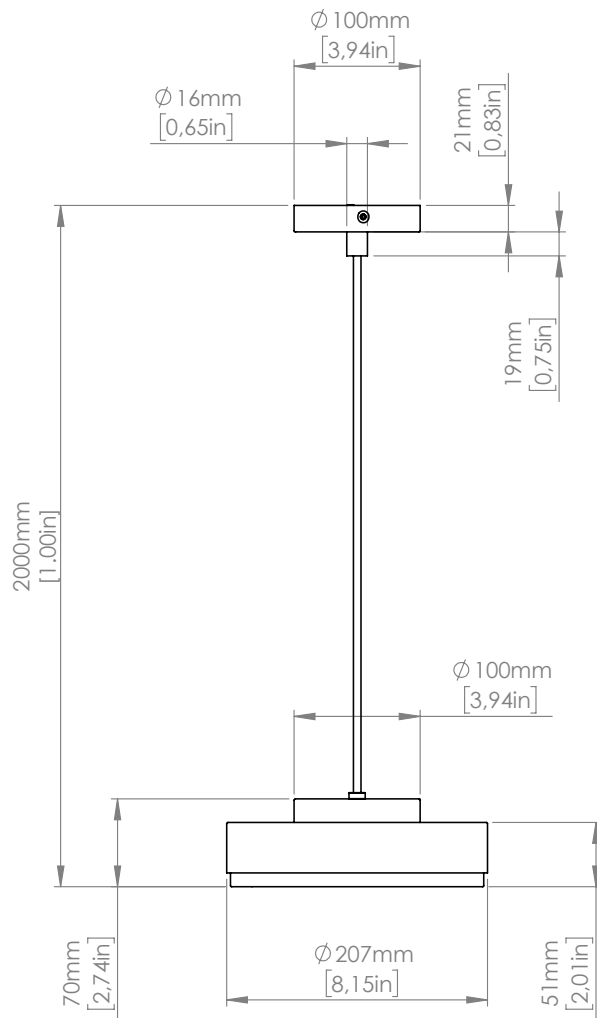

Due dischi di metallo, che possono essere bianchi o neri, racchiudono la sorgente illuminante in un gioco ad incastro. Il diffusore opalino bianco al centro è incorniciato da una fascia in ottone semilucido che dona un tocco di lusso al design. La particolare conformazione della struttura, che nella versione a parete ha un braccio girevole di 120°, permette alla luce di diffondersi uniformemente su tutta la superficie, questo rende il prodotto ideale per qualsiasi luogo e utilizzo, sia in contesti residenziali che di alta ospitalità.

**110V**

LED module

SO / AP / PL SMALL

1 x 12.5W

LED module

Light emission: 2.100 Lm

3.000 K; CRI: >90

IP20

SO / AP / PL LARGE

1 x 31.5W

LED module

Light emission: 4.200 Lm

3.000 K; CRI: >90

IP20

1...10V dimmable.

Other dimming systems
available on demand