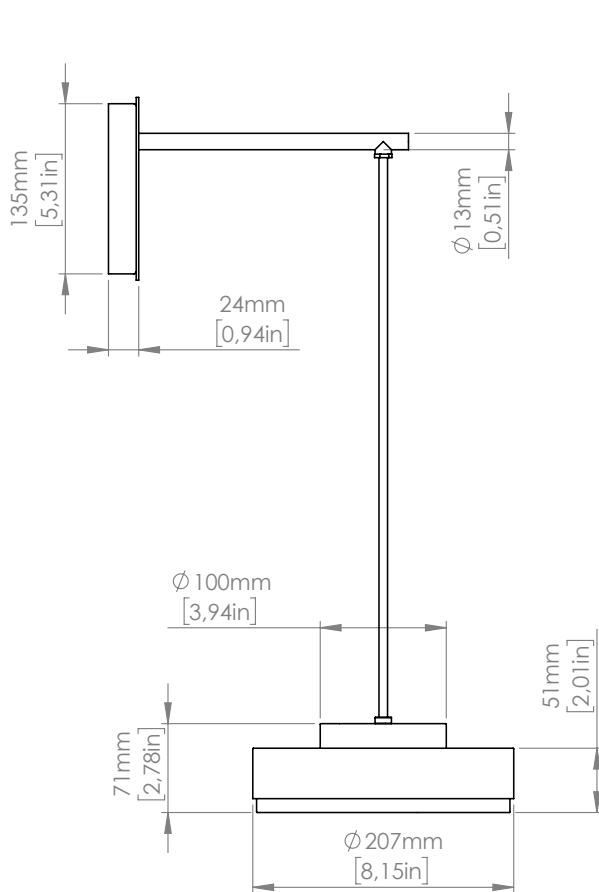

Due dischi di metallo, che possono essere bianchi o neri, racchiudono la sorgente illuminante in un gioco ad incastro. Il diffusore opalino bianco al centro è incorniciato da una fascia in ottone semilucido che dona un tocco di lusso al design. La particolare conformazione della struttura, che nella versione a parete ha un braccio girevole di 120°, permette alla luce di diffondersi uniformemente su tutta la superficie, questo rende il prodotto ideale per qualsiasi luogo e utilizzo, sia in contesti residenziali che di alta ospitalità.

SO / AP / PL LARGE

1 x 31.5W

LED module

Light emission: 4.200 Lm

3.000 K; CRI: >90

IP20

1...10V dimmable.

Other dimming systems
available on demand