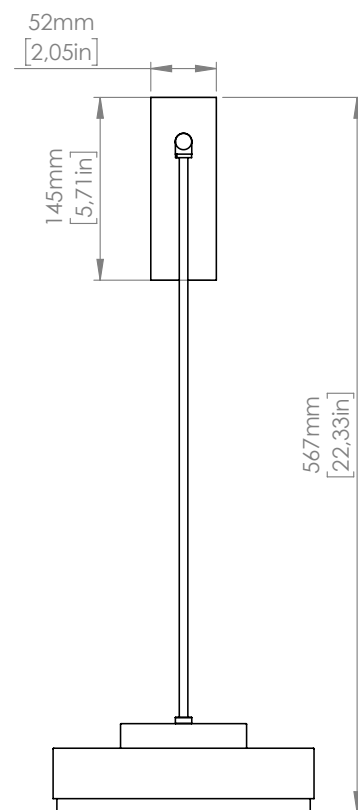

Due dischi di metallo, che possono essere bianchi o neri, racchiudono la sorgente illuminante in un gioco ad incastro. Il diffusore opalino bianco al centro è incorniciato da una fascia in ottone semilucido che dona un tocco di lusso al design. La particolare conformazione della struttura, che nella versione a parete ha un braccio girevole di 120°, permette alla luce di diffondersi uniformemente su tutta la superficie, questo rende il prodotto ideale per qualsiasi luogo e utilizzo, sia in contesti residenziali che di alta ospitalità.

**110V**

LED module

SO / AP / PL SMALL

1 x 12.5W

LED module

Light emission: 2.100 Lm

3.000 K; CRI: >90

IP20

SO / AP / PL LARGE

1 x 31.5W

LED module

Light emission: 4.200 Lm

3.000 K; CRI: >90

IP20

1...10V dimmable.

Other dimming systems
available on demand