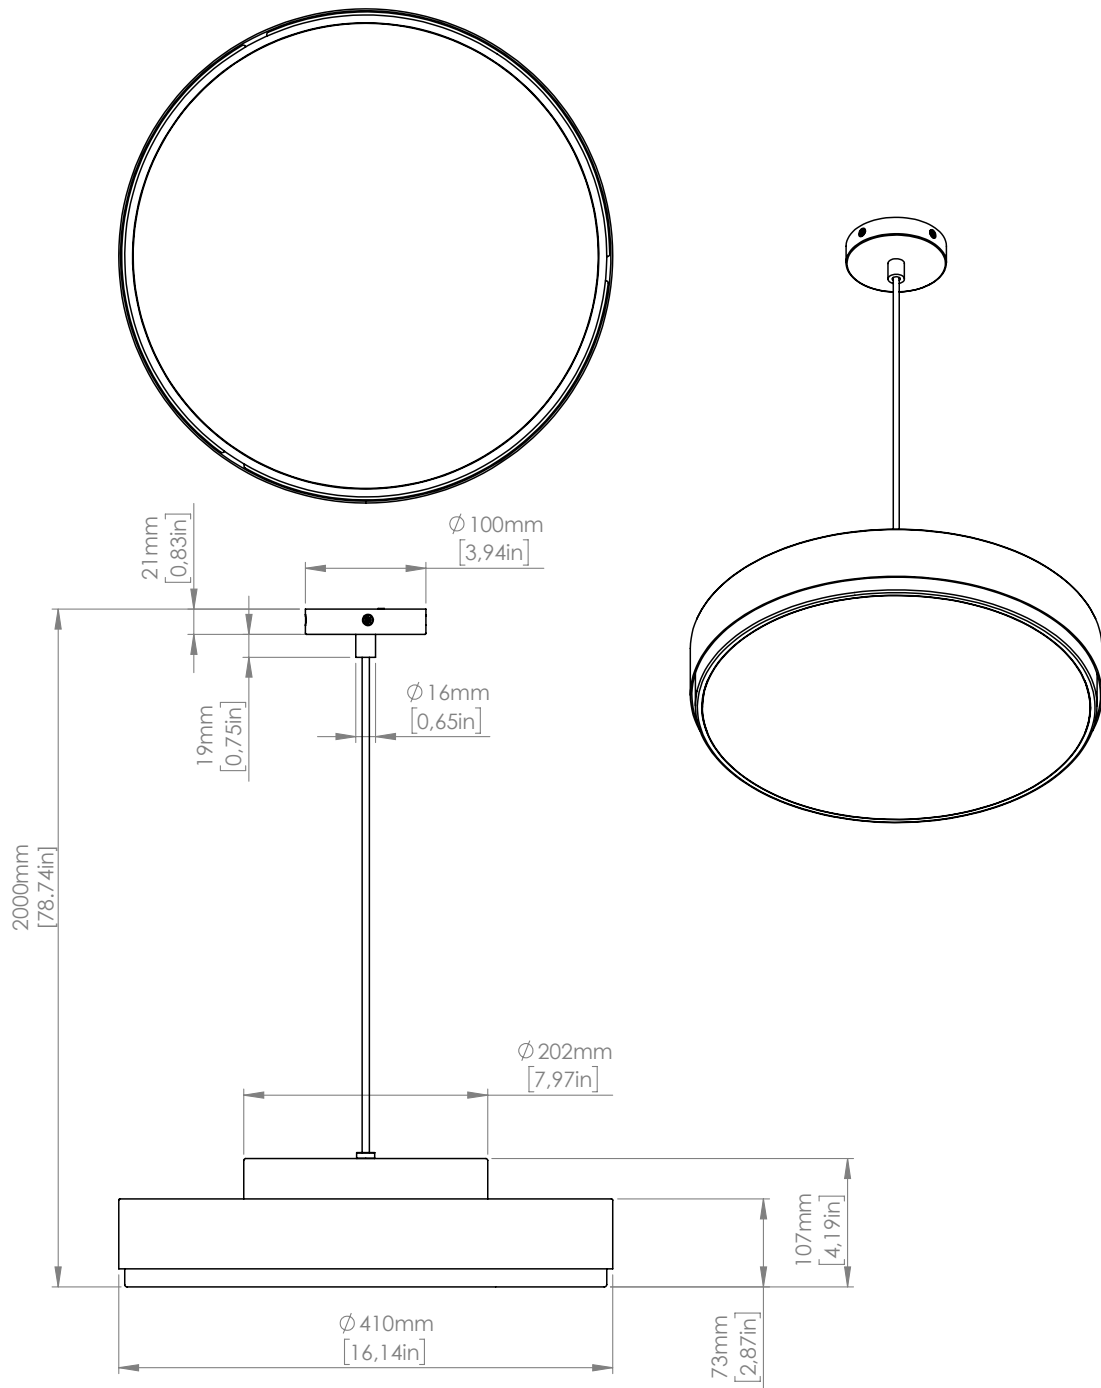

Due dischi di metallo, che possono essere bianchi o neri, racchiudono la sorgente illuminante in un gioco ad incastro. Il diffusore opalino bianco al centro è incorniciato da una fascia in ottone semilucido che dona un tocco di lusso al design. La particolare conformazione della struttura, che nella versione a parete ha un braccio girevole di 120°, permette alla luce di diffondersi uniformemente su tutta la superficie, questo rende il prodotto ideale per qualsiasi luogo e utilizzo, sia in contesti residenziali che di alta ospitalità.

Two metal discs, which can be white or black, enclose the illuminating source in an interlocking game. The white opal diffuser in the middle is framed by a semi-polished brass band that gives a touch of luxury to the design. The particular shape of the structure, which in the wall version has a 120° rotating arm, allows the light to spread uniformly over the entire surface – this makes the product ideal for any location and use, in both residential and high-end hospitality contexts.

**110V**

LED module

SO / AP / PL SMALL

1 x 12.5W

LED module

Light emission: 2.100 Lm

3.000 K; CRI: >90

IP20

SO / AP / PL LARGE

1 x 31.5W

LED module

Light emission: 4.200 Lm

3.000 K; CRI: >90

IP20

1...10V dimmable.

Other dimming systems
available on demand