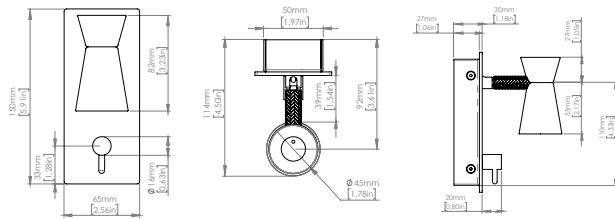

Packaging | Imballi

WALL	1020x190xh.85mm [40.1"x7.4"xh.3.3"]
	1,5 kg [3.3 lbs]

G+T READING

LIGHT EFFECT | EFFETTO LUMINOSO

LIGHT SOURCE | FONTE LUMINOSA

220-240V · 110V | 1x3 W LED Module
500 Lm | 3.000 K | CRI >90