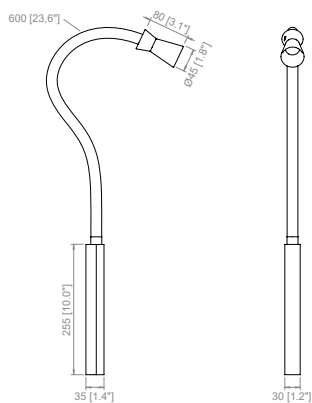

CABLE | CAVO

Dark brown fabric | Tessuto marrone testa di moro
H.2000mm [78.7"]

FINISHES | FINITURE

METAL BASE AND DIFFUSER | BASE E DIFFUSORE METALLICI

- Matt black silk
Nero seta opaco
- Polished nickel
Nickel lucido

LEATHER FRAME | STRUTTURA IN PELLE

- Dark brown braided
Intrecciata marrone testa di moro

Packaging | Imballi

SUSPENSION	780x160xh.110mm [30.7"x6.2"xh.4.3"]
	1 kg [2.2 lbs]

LIGHT EFFECT | EFFETTO LUMINOSO