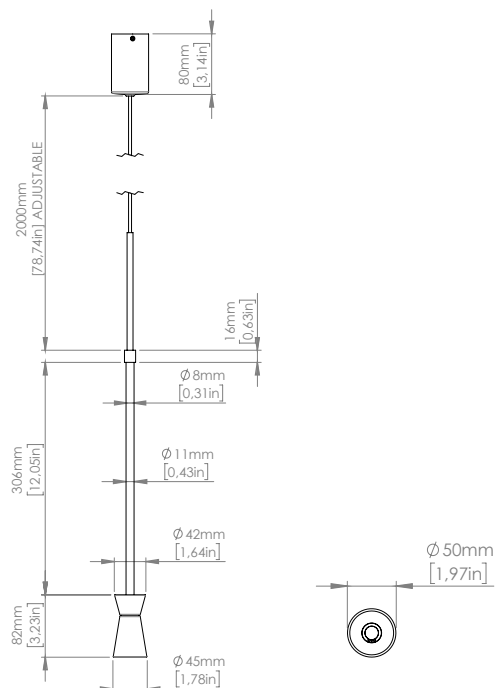

G+T SUSPENSION

LIGHT EFFECT | EFFETTO LUMINOSO

LIGHT SOURCE | FONTE LUMINOSA

220-240V · 110V | 1x3 W LED Module
500 Lm | 2.700 K | CRI >90

CABLE | CAVO

Dark brown fabric | Tessuto marrone testa di moro
H.2000mm [78.7"]

FINISHES | FINITURE

METAL BASE AND DIFFUSER | BASE E DIFFUSORE METALLICI

- Matt black silk
  Nero seta opaco
- Polished nickel
  Nickel lucido

LEATHER FRAME | STRUTTURA IN PELLE

- Dark brown braided
  Intrecciata marrone testa di moro

Packaging | Imballi

SUSPENSION	780x160xh.110mm [30.7"x6.2"xh.4.3"]
	1 kg [2.2 lbs]