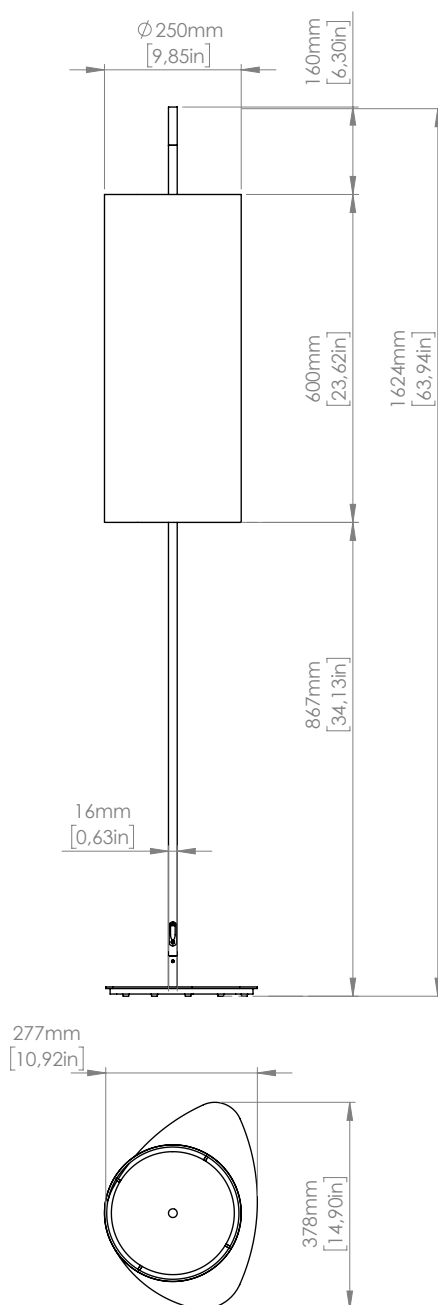

## CAVO / CABLE

Cavo nero  
Connettore IP68 per esterni

*Black cable  
IP68 outdoor connector*

L: 2000 mm  
L: 78.7"

**PRODOTTO / PRODUCT    IMBALLI / PACKAGING**

| Peso-Weight    | Box 1                        | Box 2                       | Box 3                       |
|----------------|------------------------------|-----------------------------|-----------------------------|
| 10 kg / 22 lbs | L: 455 mm / 17.9"            | L: 1420 mm / 55.9"          | L: 460 mm / 18.1"           |
|                | P-W: 455 mm / 17.9"          | P-W: 290 mm / 11.4"         | P-W: 460 mm / 18.1"         |
|                | H: 190 mm / 7.5"             | H: 190 mm / 7.5"            | H: 370 mm / 14.6"           |
|                | Peso-Weight: 6 kg / 13.2 lbs | Peso-Weight: 3 kg / 6.6 lbs | Peso-Weight: 4 kg / 8.8 lbs |

**PRODOTTO / PRODUCT    IMBALLI / PACKAGING**

| Peso-Weight        | Box 1                        | Box 2                       | Box 3                         |
|--------------------|------------------------------|-----------------------------|-------------------------------|
| 10,5 kg / 23.1 lbs | L: 455 mm / 17.9"            | L: 1420 mm / 55.9"          | L: 310 mm / 12.2"             |
|                    | P-W: 455 mm / 17.9"          | P-W: 290 mm / 11.4"         | P-W: 310 mm / 12.2"           |
|                    | H: 190 mm / 7.5"             | H: 190 mm / 7.5"            | H: 840 mm / 33"               |
|                    | Peso-Weight: 6 kg / 13.2 lbs | Peso-Weight: 3 kg / 6.6 lbs | Peso-Weight: 4,5 kg / 9.9 lbs |