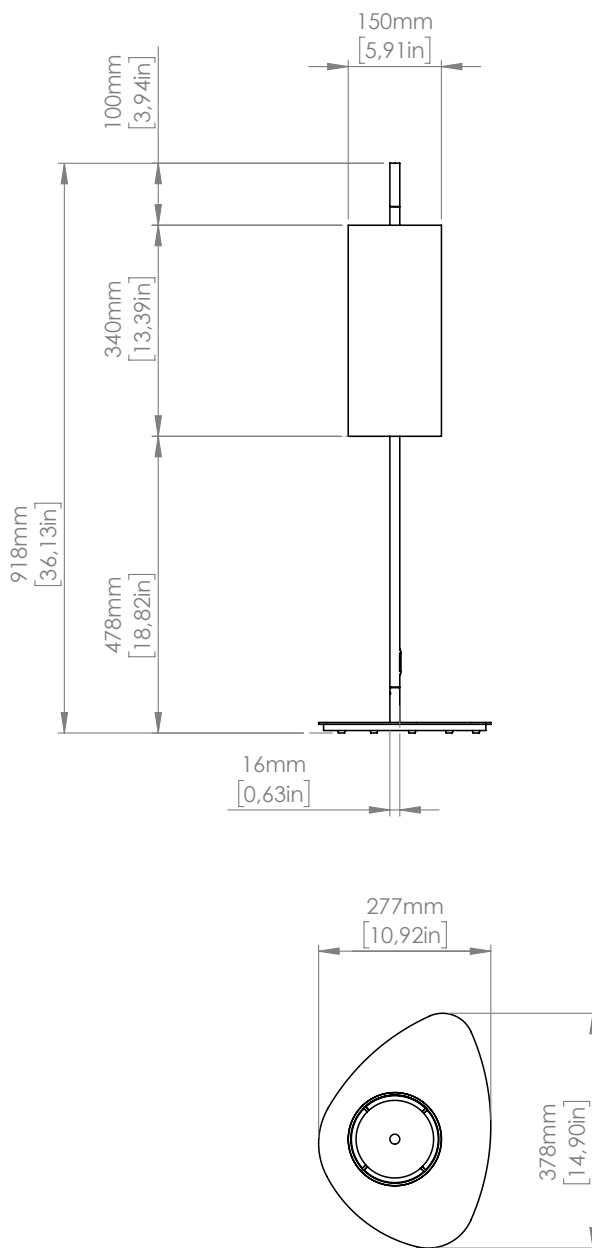

PRODOTTO / PRODUCT   IMBALLI / PACKAGING

Peso-Weight	Box 1	Box 2	Box 3
9 kg / 19.8 lbs	L: 455 mm / 17.9" P-W: 455 mm / 17.9" H: 190 mm / 7.5" Peso-Weight: 6 kg / 13.2 lbs	L: 1420 mm / 55.9" P-W: 290 mm / 11.4" H: 190 mm / 7.5" Peso-Weight: 3 kg / 6.6 lbs	L: 260 mm / 10.2" P-W: 260 mm / 10.2" H: 540 mm / 21.2" Peso-Weight: 3 kg / 6.6 lbs