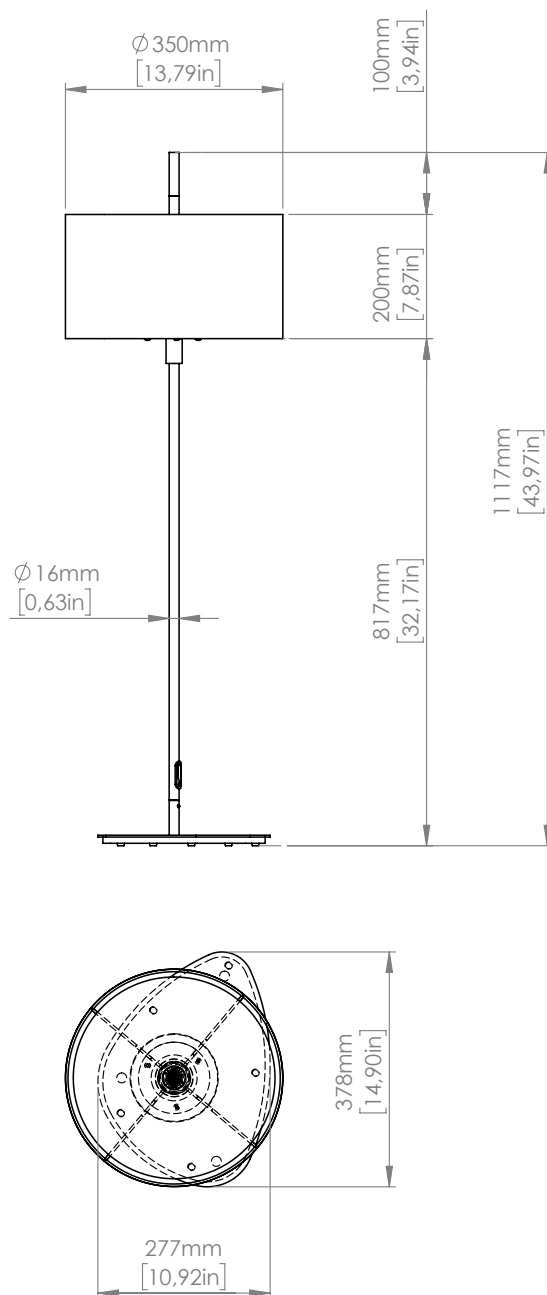

## CAVO / CABLE

Cavo nero  
Connettore IP68 per esterni

*Black cable  
IP68 outdoor connector*

L: 2000 mm  
L: 78.7"

**PRODOTTO / PRODUCT    IMBALLI / PACKAGING**

| Peso-Weight    | Box 1                        | Box 2                       | Box 3                       |
|----------------|------------------------------|-----------------------------|-----------------------------|
| 10 kg / 22 lbs | L: 455 mm / 17.9"            | L: 1420 mm / 55.9"          | L: 460 mm / 18.1"           |
|                | P-W: 455 mm / 17.9"          | P-W: 290 mm / 11.4"         | P-W: 460 mm / 18.1"         |
|                | H: 190 mm / 7.5"             | H: 190 mm / 7.5"            | H: 370 mm / 14.6"           |
|                | Peso-Weight: 6 kg / 13.2 lbs | Peso-Weight: 3 kg / 6.6 lbs | Peso-Weight: 4 kg / 8.8 lbs |

**PRODOTTO / PRODUCT    IMBALLI / PACKAGING**

| Peso-Weight        | Box 1                        | Box 2                       | Box 3                         |
|--------------------|------------------------------|-----------------------------|-------------------------------|
| 10,5 kg / 23.1 lbs | L: 455 mm / 17.9"            | L: 1420 mm / 55.9"          | L: 310 mm / 12.2"             |
|                    | P-W: 455 mm / 17.9"          | P-W: 290 mm / 11.4"         | P-W: 310 mm / 12.2"           |
|                    | H: 190 mm / 7.5"             | H: 190 mm / 7.5"            | H: 840 mm / 33"               |
|                    | Peso-Weight: 6 kg / 13.2 lbs | Peso-Weight: 3 kg / 6.6 lbs | Peso-Weight: 4,5 kg / 9.9 lbs |