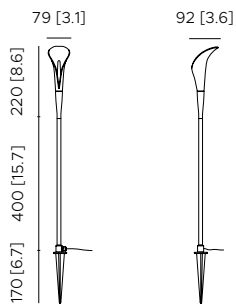

TINY REMOTE DRIVER